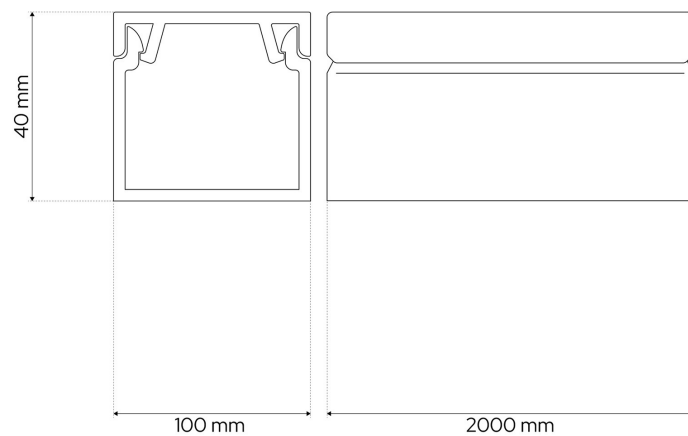

INDEX: EDO777735

EAN: 5906843831625

DANE TECHNICZNE:

Zastosowanie	Wewnętrzny
Rodzaj montażu	Natynkowy
Miejsce montażu	Sufit / ściana
Kolor	Biały
Rodzaj pokrywy	Zatraskowa
Materiał	PCV
Temperatura pracy (°C)	+5 ~ +40
Stopień ochrony	IP40
Zawartość rtęci	Nie
Klasyfikacja wytrzymałości mechanicznej	IK04
Odporność na UV	Nie
Wilgotność przechowywania (%)	≤ 80
Taśma samoprzylepna	Nie
Szerokość (mm)	100
Długość (mm)	2000
Wysokość (mm)	40
Grubość (mm)	2
Długość opakowania (mm)	2050
Szerokość opakowania (mm)	205
Wysokość opakowania (mm)	245
Waga [g]	1866
Waga kartonu zbiorczego (g)	22700
Ilość w kartonie zbiorczym (opk.)	12

Prezentowane zdjęcia mają charakter poglądowy i mogą odbiegać nieco od rzeczywistości. Wygląd może zależeć np. od ustawień monitora lub technologii druku. Dane przedstawione w tym dokumencie nie są prawnie wiążące i mogą ulec zmianie. Podane wyniki zostały uzyskane podczas badania konkretnego egzemplarza.