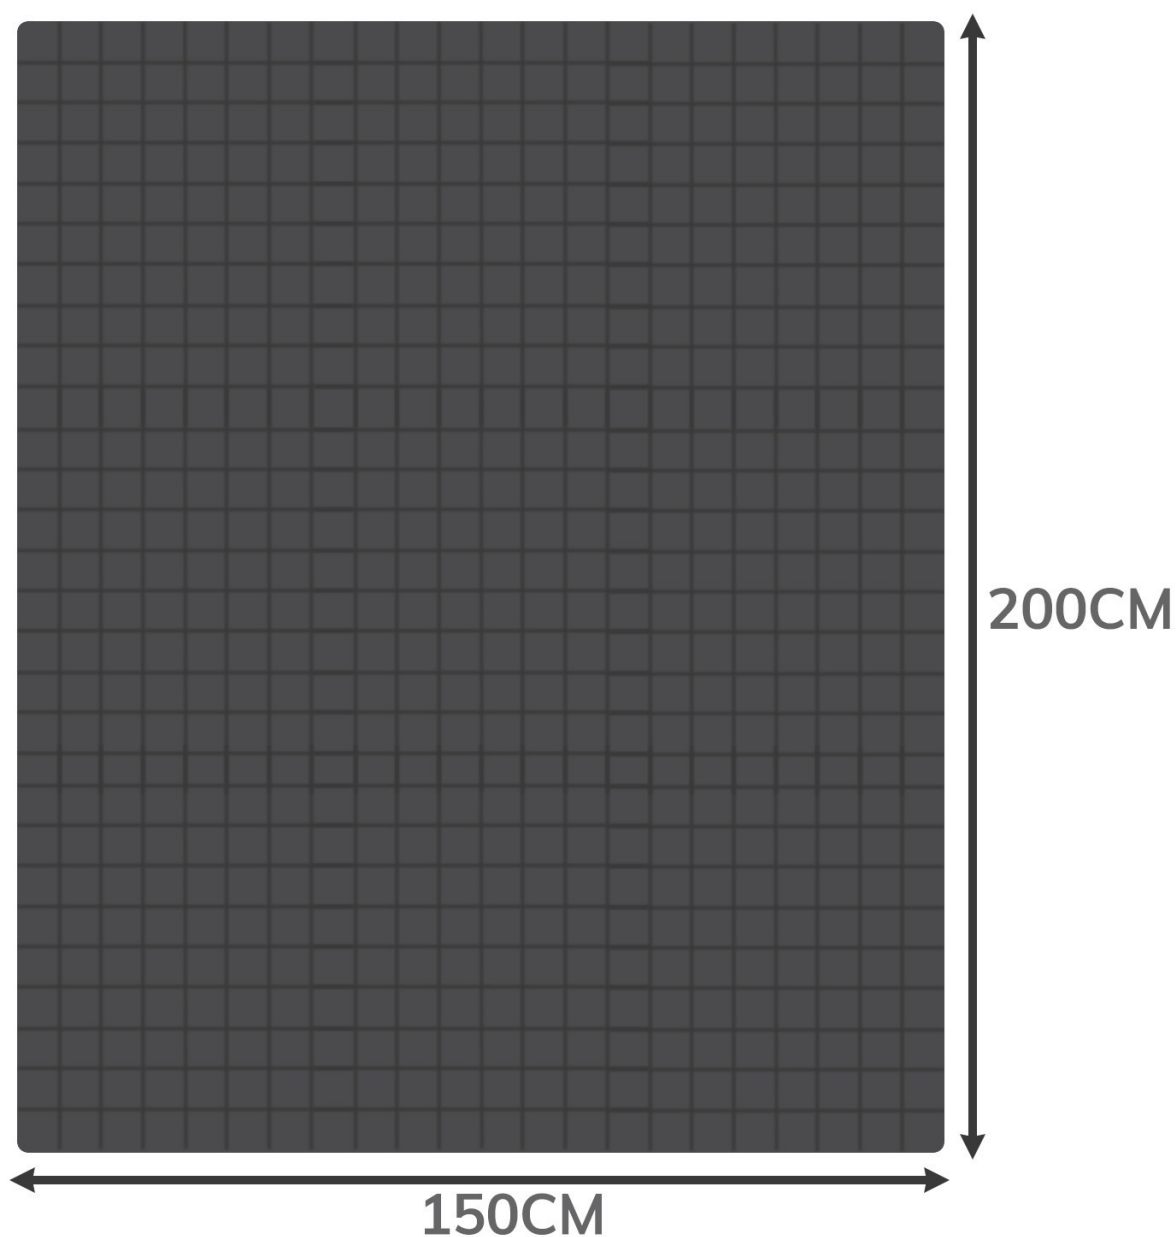

### Szczegółowa specyfikacja dwustronnej kołdry obciążeniowej RUHHY:

- typ: kołdra obciążeniowa / koc sensoryczny
- pielęgnacja: pranie w pralce w 30°C
- wymiary: 150 cm x 200 cm
- waga wypełnienia: 6 kg
- Waga: 6,1 kg
- waga w opakowaniu: 6,25 kg
- marka: RUHHY
- kolor: szary
- materiał: poszycie - bawełna, wypełnienie - kuleczki szklane + włókno PP + pokrowiec włóknina + PVC
- numer katalogowy: 00019533
- EAN: 5904463315389

### **Najdôležitejšie výhody zát'azovej prikrývky RUHHY**

- obojstranná, dvojmiestna (150 cm x 200 cm) – pohodlne obklopite celé telo alebo rozdelíte prikrývku s blízkou osobou bez boja o kúsok
- hmotnosť náplne 6 kg – pociťujete upokojujúce zaťaženie, ktoré pomáha uvoľniť napätie po celom dni
- rovnomerne rozmiestnené vrecká so sklenenými guľčkami – tlak je stabilný a predvídateľný, takže namiesto podráždenia máte pocit pokoja a bezpečia
- bavlnená pot'ahová látka – koža má príjemný kontakt s tkaninou a vy pociťujete pohodlie po celú noc
- päťvrstvová konštrukcia – prikrývka leží pevne a poskytuje pocit kvality pri každodennom používaní
- možnosť prania v práčke pri 30 °C – ľahko si udržíte sviežosť bez stresu z každodennej hygieny
- taška s držadlami je súčasťou balenia – prikrývku si vezmete na výlet alebo ju pohodlne schováte a darček okamžite vyzerá elegantne

### Podrobná špecifikácia obojstrannej zát'ážovej prikrývky RUHHY:

- typ: zát'ážová prikrývka / sensorická deka
- starostlivosť: pranie v práčke pri 30 °C
- rozmery: 150 cm x 200 cm
- hmotnosť náplne: 6 kg
- Hmotnosť: 6,1 kg
- hmotnosť v balení: 6,25 kg
- značka: RUHHY
- farba: šedá
- materiál: poťah - bavlna; výplň - sklenené guľičky + PP vlákno; poťah - netkaná textília + PVC
- katalógové číslo: 00019533
- EAN: 5904463315389