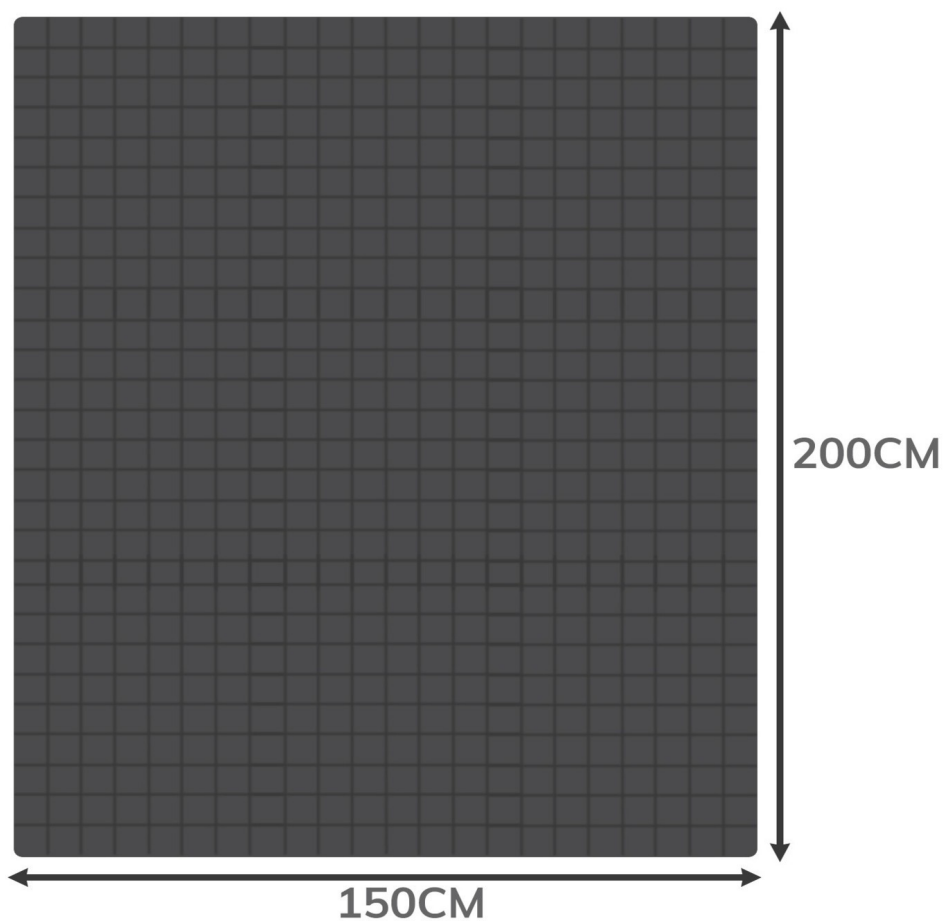

## Kołdra obciążeniowa sensoryczna RUHHY 6 kg 150 cm x 200 cm szara dwustronna koc obciążeniowy

Gdy ciało jest napięte, a głowa nie potrafi się wyciszyć, zasypianie potrafi ciągnąć się w nieskończoność. Kołdra obciążeniowa RUHHY daje przyjemne uczucie otulenia i stabilnego nacisku, które pomagają wejść w wieczorny tryb relaksu - bez kombinowania z poduszkami i bez "kręcenia się" w łóżku.

### Najważniejsze zalety kołdry obciążeniowej RUHHY

- dwustronna, dwuosobowa (150 cm x 200 cm) - wygodnie otulasz całe ciało lub dzielisz kołdrę z bliską osobą, bez walki o kawałek
- waga wypełnienia 6 kg - czujesz kojące dociążenie, które pomaga rozluźnić napięcie po całym dniu
- równomiernie rozmieszczone kieszonki ze szklanymi kulkami - nacisk jest stabilny i przewidywalny, więc zamiast irytacji masz poczucie spokoju i bezpieczeństwa
- bawełniane poszycie - skóra ma przyjemny kontakt z tkaniną, a Ty czujesz komfort przez całą noc
- pięciowarstwowa budowa - kołdra leży pewnie i daje poczucie jakości w codziennym użytkowaniu
- możliwość prania w pralce w 30°C - łatwo utrzymujesz świeżość, bez stresu o codzienną higienę
- torba z uchwytami w zestawie - zabierasz kołdrę na wyjazd lub chowasz ją wygodnie, a prezent wygląda od razu elegancko

### Szczegółowa specyfikacja dwustronnej kołdry obciążeniowej RUHHY:

- typ: kołdra obciążeniowa / koc sensoryczny
- pielęgnacja: pranie w pralce w 30°C
- wymiary: 150 cm x 200 cm
- waga wypełnienia: 6 kg
- Waga: 6,1 kg
- waga w opakowaniu: 6,25 kg
- marka: RUHHY
- kolor: szary
- materiał: poszycie - bawełna, wypełnienie - kuleczki szklane + włókno PP + pokrowiec włóknina + PVC
- numer katalogowy: 00019533
- EAN: 5904463315389