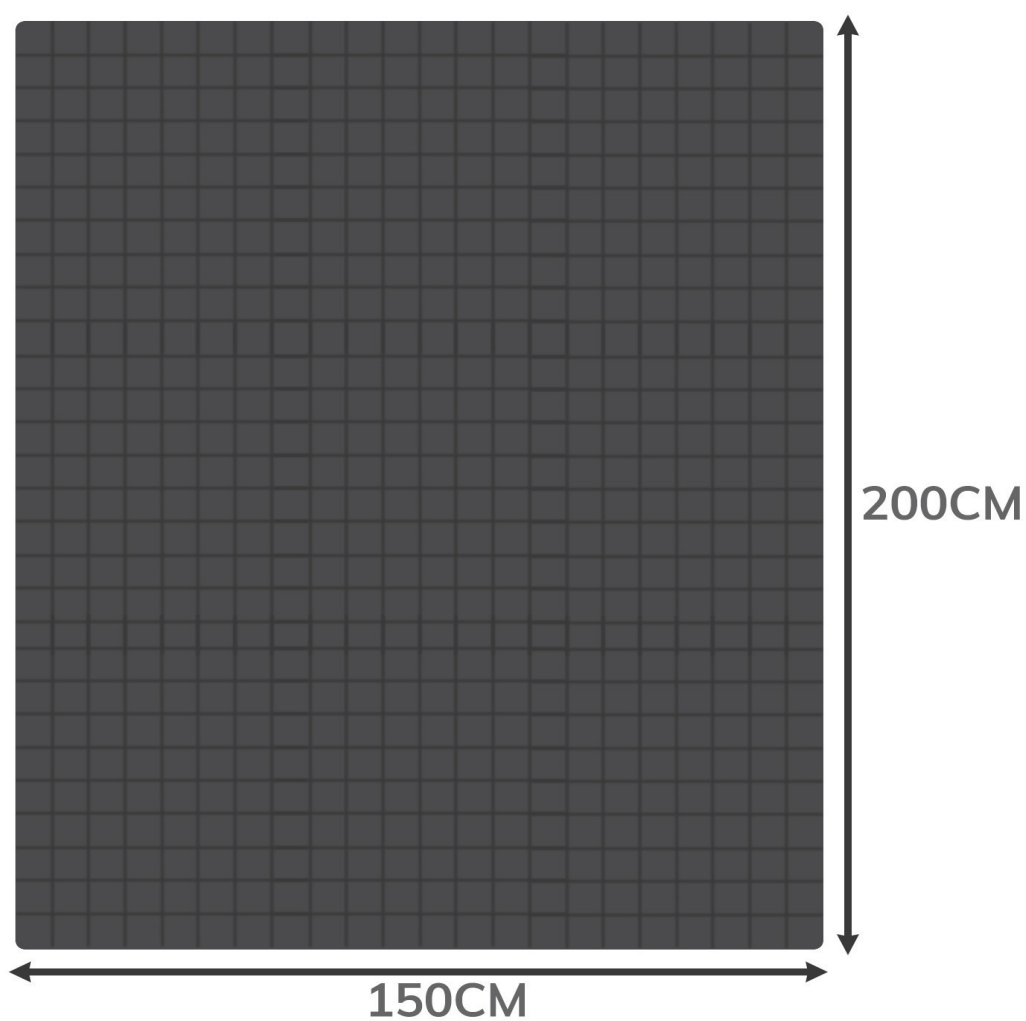

### Szczegółowa specyfikacja dwustronnej kołdry obciążeniowej RUHHY:

- typ: kołdra obciążeniowa / koc sensoryczny
- pielęgnacja: pranie w pralce w 30°C
- wymiary: 150 cm x 200 cm
- waga wypełnienia: 6 kg
- Waga: 6,1 kg
- waga w opakowaniu: 6,25 kg
- marka: RUHHY
- kolor: szary
- materiał: poszycie - bawełna, wypełnienie - kuleczki szklane + włókno PP + pokrowiec włóknina + PVC
- numer katalogowy: 00019533
- EAN: 5904463315389

### Hlavní výhody zátěžové přikrývky RUHHY

- oboustranná, dvoumístná (150 cm x 200 cm) – pohodlně obepínáte celé tělo nebo sdílíte přikrývku s blízkou osobou, aniž byste museli bojovat o kousek
- hmotnost náplně 6 kg – cítíte uklidňující zátěž, která pomáhá uvolnit napětí po celém dni
- rovnoměrně rozmístěné kapsy se skleněnými kuličkami – tlak je stabilní a předvídatelný, takže místo podráždění máte pocit klidu a bezpečí
- bavlněný potah – kůže má příjemný kontakt s tkaninou a vy pocítíte pohodlí po celou noc
- pětiúrovňová konstrukce – přikrývka leží pevně a dodává pocit kvality při každodenním používání
- možnost praní v pračce při 30 °C – snadno udržujete svěžest, bez stresu o každodenní hygienu
- taška s držadly součástí balení – přikrývku si vezmete na výlet nebo ji pohodlně schováte a dárek vypadá okamžitě elegantně

### Podrobná specifikace oboustranné zátěžové přikrývky RUHHY:

- typ: zátěžová přikrývka / senzorická deka
- péče: praní v pračce při 30 °C
- rozměry: 150 cm x 200 cm
- hmotnost náplně: 6 kg
- Hmotnost: 6,1 kg
- hmotnost v balení: 6,25 kg
- značka: RUHHY
- barva: šedá
- materiál: povlak – bavlna; výplň – skleněné kuličky + PP vlákno; potah – netkaná textilie + PVC
- katalogové číslo: 00019533
- EAN: 5904463315389