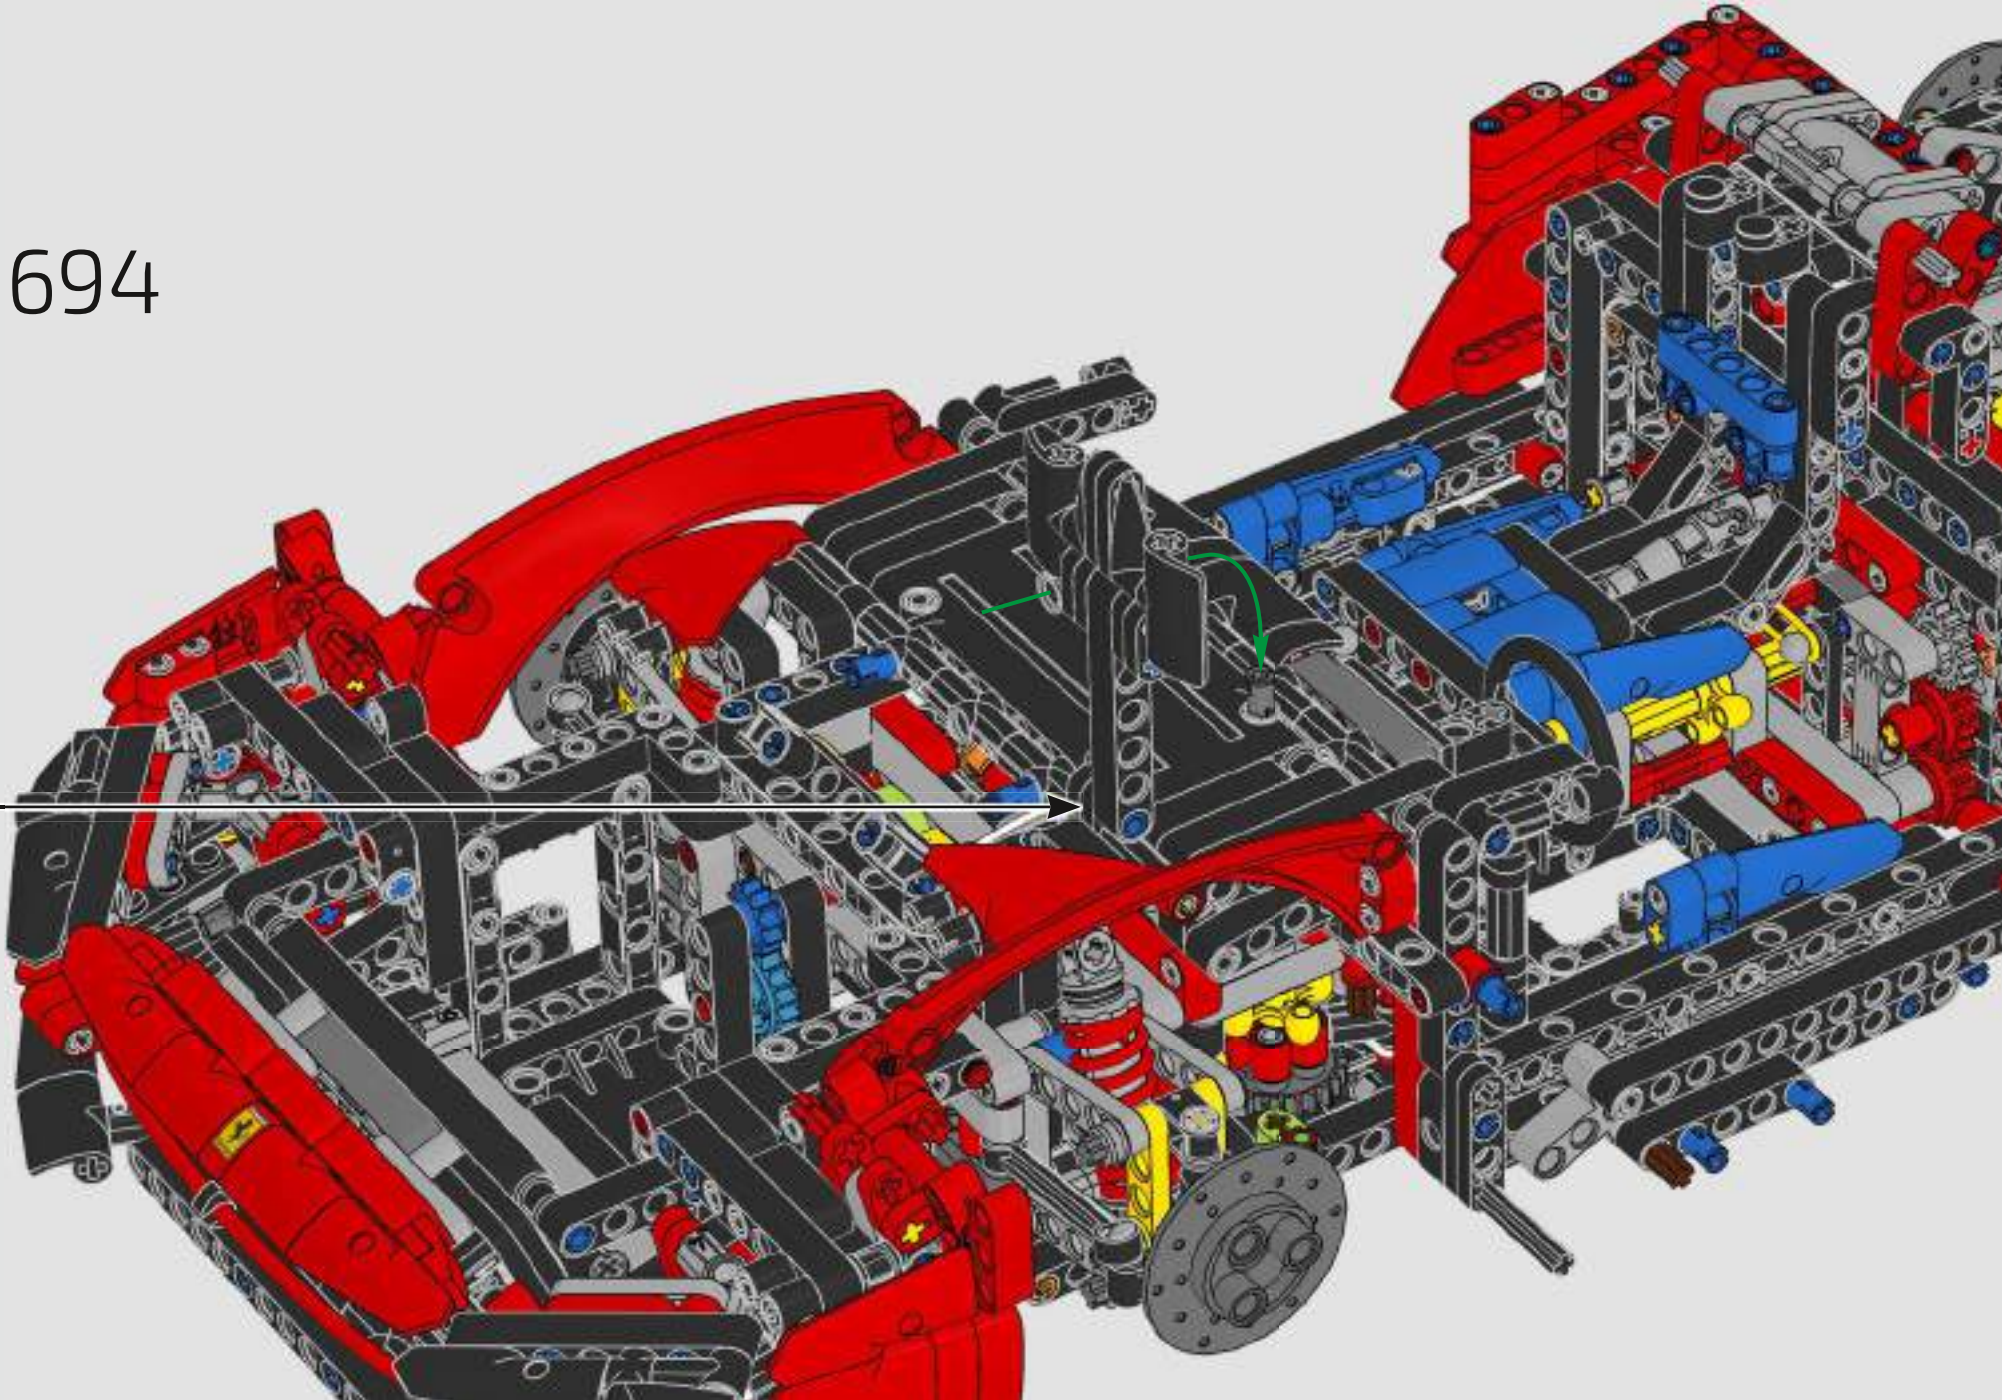

692

693

694

REAR HOOD

Heckmotorhaube

With these elements you'll be able to construct the large, distinctively shaped rear hood that covers the entire engine bay.

Mit diesen Elementen baust du die markante große Heckmotorhaube, die den ganzen Motorraum abdeckt.