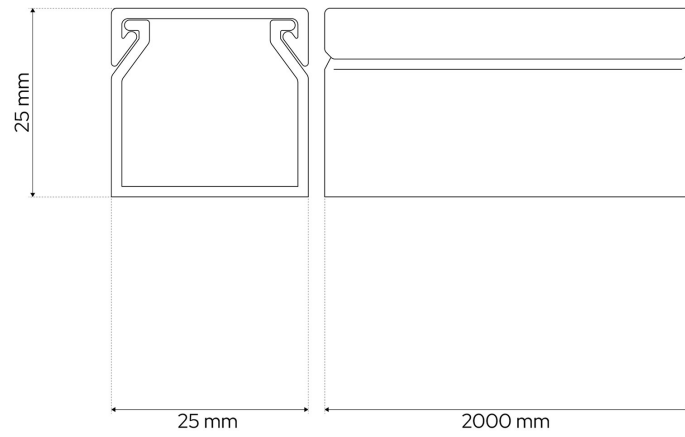

INDEX: EDO777755

EAN: 5906843831823

DANE TECHNICZNE:

Zastosowanie	Wewnętrzny
Rodzaj montażu	Natynkowy
Miejsce montażu	Sufit / ściana
Kolor	Biały
Rodzaj pokrywy	Zatraskowa
Materiał	PCV
Temperatura pracy (°C)	+5 ~ +40
Stopień ochrony	IP40
Zawartość rtęci	Nie
Klasyfikacja wytrzymałości mechanicznej	IK04
Odporność na UV	Nie
Wilgotność przechowywania (%)	≤ 80
Taśma samoprzylepna	Tak
Szerokość (mm)	25
Długość (mm)	2000
Wysokość (mm)	25
Grubość (mm)	0,7
Długość opakowania (mm)	2050
Szerokość opakowania (mm)	130
Wysokość opakowania (mm)	130
Waga [g]	293,75
Waga kartonu zbiorczego (g)	9800
Ilość w kartonie zbiorczym (opk.)	32

Prezentowane zdjęcia mają charakter poglądowy i mogą odbiegać nieco od rzeczywistości. Wygląd może zależeć np. od ustawień monitora lub technologii druku. Dane przedstawione w tym dokumencie nie są prawnie wiążące i mogą ulec zmianie. Podane wyniki zostały uzyskane podczas badania konkretnego egzemplarza.