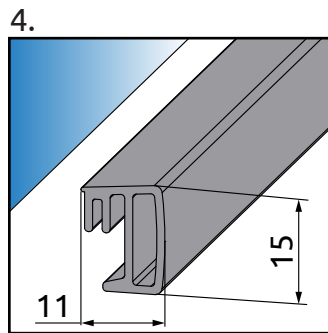

Wariant LEWY
Variant L

Wariant PRAWY
Variant R

KDJ DRZWI / KDJ DOOR

Model	A1	X1	Y1	D	H
KDJ drzwi 100	1000	985-995	978-988	408	2000
KDJ drzwi 110	1100	1085-1095	1078-1088	458	2000
KDJ drzwi 120	1200	1185-1195	1178-1188	508	2000
KDJ drzwi 140	1400	1385-1395	1378-1388	608	2000

ŚCIANKA S1 / SIDEWALL S1

Model	A2	X2	Y2
S1 70	700	685-695	678-688
S1 75	750	735-745	728-738
S1 80	800	785-795	778-788
S1 90	900	885-895	878-888
S1 100	1000	985-995	978-988

Wariant LEWY
Variant L

Wariant PRAWY
Variant R