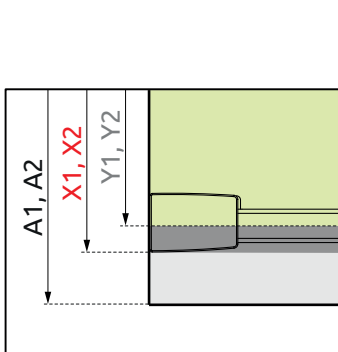

Wariant LEWY
Variant L

Wariant PRAWY
Variant R

KDJ DRZWI / KDJ DOOR

Model	A1	X1	Y1	D	H
KDJ drzwi 100	1000	985-995	978-988	408	2000
KDJ drzwi 110	1100	1085-1095	1078-1088	458	2000
KDJ drzwi 120	1200	1185-1195	1178-1188	508	2000
KDJ drzwi 140	1400	1385-1395	1378-1388	608	2000

ŚCIANKA S1 / SIDEWALL S1

Model	A2	X2	Y2
S1 70	700	685-695	678-688
S1 75	750	735-745	728-738
S1 80	800	785-795	778-788
S1 90	900	885-895	878-888
S1 100	1000	985-995	978-988

Wariant LEWY
Variant L

Wariant PRAWY
Variant R