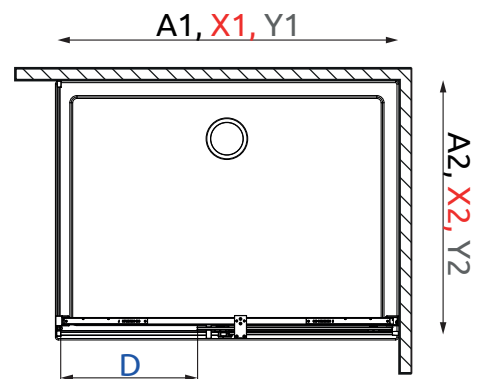

Wariant LEWY
Variant L

Wariant PRAWY
Variant R

KDJ DRZWI / KDJ DOOR

Model	A1	X1	Y1	D	H
KDJ drzwi 100	1000	985-995	978-988	408	2000
KDJ drzwi 110	1100	1085-1095	1078-1088	458	2000
KDJ drzwi 120	1200	1185-1195	1178-1188	508	2000
KDJ drzwi 140	1400	1385-1395	1378-1388	608	2000

ŚCIANKA S1 / SIDEWALL S1

Model	A2	X2	Y2
S1 70	700	685-695	678-688
S1 75	750	735-745	728-738
S1 80	800	785-795	778-788
S1 90	900	885-895	878-888
S1 100	1000	985-995	978-988

Wariant LEWY
Variant L

Wariant PRAWY
Variant R