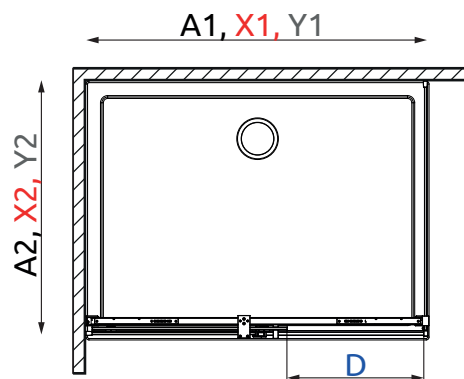

Wariant LEWY
Variant L

Wariant PRAWY
Variant R

KDJ DRZWI / KDJ DOOR

Model	A1	X1	Y1	D	H
KDJ drzwi 100	1000	985-995	978-988	408	2000
KDJ drzwi 110	1100	1085-1095	1078-1088	458	2000
KDJ drzwi 120	1200	1185-1195	1178-1188	508	2000
KDJ drzwi 140	1400	1385-1395	1378-1388	608	2000

ŚCIANKA S1 / SIDEWALL S1

Model	A2	X2	Y2
S1 70	700	685-695	678-688
S1 75	750	735-745	728-738
S1 80	800	785-795	778-788
S1 90	900	885-895	878-888
S1 100	1000	985-995	978-988

Wariant LEWY
Variant L

Wariant PRAWY
Variant R