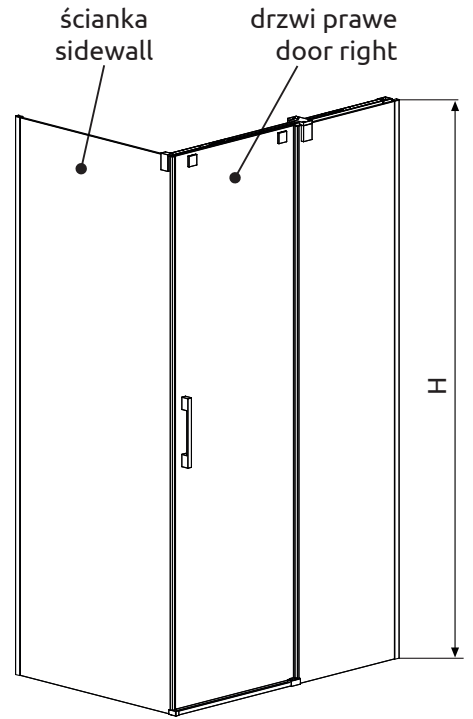

Wariant LEWY
Variant L

Wariant PRAWY
Variant R

KDJ DRZWI / KDJ DOOR

Model	A1	X1	Y1	D	H
KDJ drzwi 100	1000	985-995	978-988	408	2000
KDJ drzwi 110	1100	1085-1095	1078-1088	458	2000
KDJ drzwi 120	1200	1185-1195	1178-1188	508	2000
KDJ drzwi 140	1400	1385-1395	1378-1388	608	2000

ŚCIANKA S1 / SIDEWALL S1

Model	A2	X2	Y2
S1 70	700	685-695	678-688
S1 75	750	735-745	728-738
S1 80	800	785-795	778-788
S1 90	900	885-895	878-888
S1 100	1000	985-995	978-988

Wariant LEWY
Variant L

Wariant PRAWY
Variant R