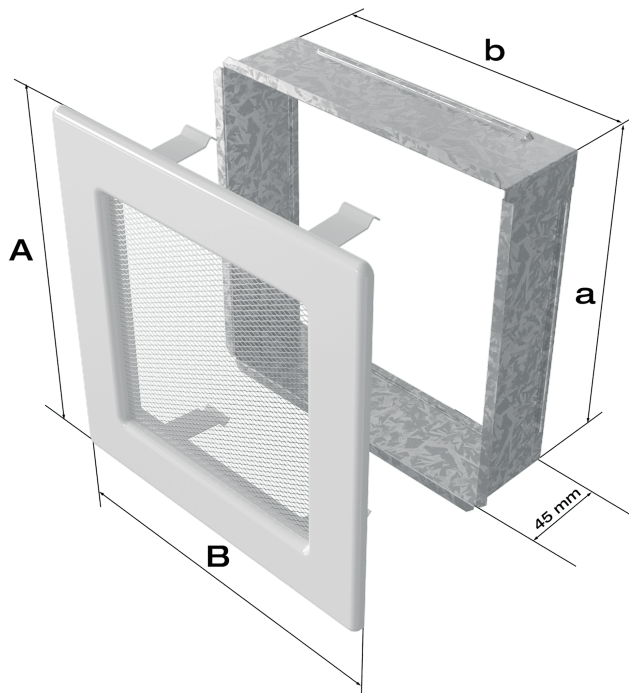

Kratka wentylacyjna kominkowa 22x30 szlifowana z żaluzją

SKU: 22/30SZX EAN: 5901350032657

170,00 zł

Dane techniczne

Ogólne

Pole czynne kratki (cm2)	425
Typ	Powlekana
Rodzaj	Żaluzja
Rozmiar	22X30
Kolor	Szlifowany

Parametry fizyczne

Waga (kg)	1
Szerokość (cm)	30
Wysokość (cm)	22
Głębokość (cm)	4.5
Szerokość kieszeni (cm)	27.5
Wysokość kieszeni (cm)	20
Głębokość kieszeni (cm)	4.5

Informacje dodatkowe

EAN **5901350032657**

Model:				
11x11	86x86	106x106	-	36
11x17	86x152	106x170	-	75
11x24	86x217	107x236	-	117
11x32	86x287	106x307	-	156
11x42	86x397	107x417	-	222
17x17	152x152	170x170	170x170	144
17x30	152x275	170x301	170x301	300
17x37	152x351	170x370	170x370	384
17x49	152x456	170x481	170x481	516
22x22	200x200	220x220	220x220	289
22x30	200x275	220x300	220x300	425
22x37	200x351	220x370	220x370	544
22x45	200x426	220x450	220x450	680