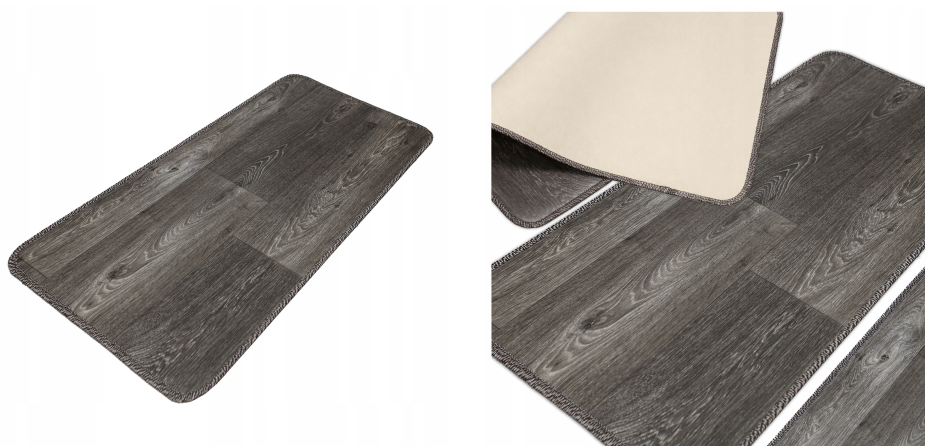

DYWAN DO KUCHNI CHODNIK KUCHENNY DYWAN ANTYPOŚLIZGOWY PANELE PVC 150X60CM

Galeria Produktu

Opis Produktu

WZÓR PANELI DREWNIANYCH - nowoczesny wygląd idealnie pasujący do kuchni, jadalni lub korytarza

TRWAŁY MATERIAŁ PVC - odporny na ścieranie, wilgoć i codzienne użytkowanie

GRUBOŚĆ 2,2 MM - zapewnia komfort chodzenia i skuteczną izolację od zimnej podłogi

LEKKA I GIĘTKA - łatwo się zwija, jest lekka (1300 g/m²), co ułatwia jej przechowywanie lub przenoszenie

ŁATWE CZYSZCZENIE - wystarczy przetrzeć wilgotną ściereczką, by usunąć zabrudzenia

STABILNA STRUKTURA - mata dobrze przylega do podłoża, nie przesuwa się w trakcie użytkowania

WYMIAR 150 x 60 CM - uniwersalny rozmiar idealny pod stół, blat roboczy lub zlew

WARSTWA ŚCIERALNA 0,15 MM - dodatkowa ochrona powierzchni przed uszkodzeniami

Specyfikacja:

Ciężar: 1,3 kg/m²

Wymiary: 150 x 60 cm

Materiał: 100% PCV

Grubość: 2,2 mm

Warstwa ściernalna: 0,15mm

Zwijany w rolkę: TAK

Obszycie krawędzi: TAK