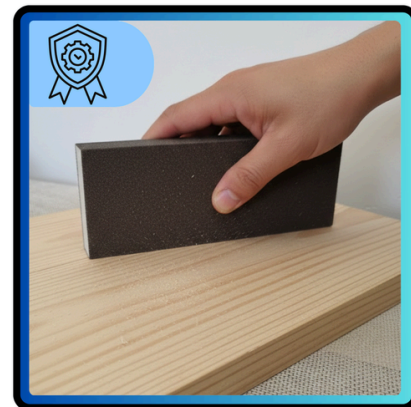

FastPackage

Kostka Kłoczek Szlifierski Gąbka Ścierna do Szlifowania DUŻA Mocna P 80 BIG

GALERIA

OPIS

Gąbka czterostronna z ziarnem węgla krzemu, odporna na złamania.

Przeznaczona do obróbki materiałów takich jak drewno, farby i metale, szpachle.

Idealnie nadaje się do szlifowania płaskich powierzchni i kątów.

Produkt wielokrotnego użytku (można go myć).

PARAMETRY

Wymiary: 225x85x25 mm

Granulacja: P 80

Materiał ścierny: Węgiel krzemu

Ilość stron ściernych: 4