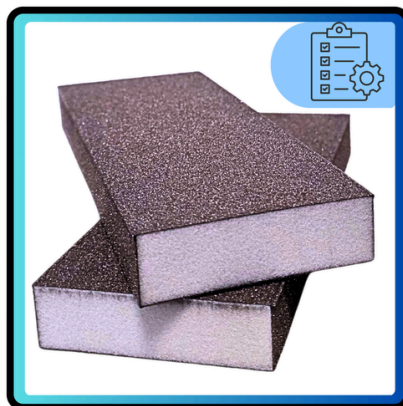

FastPackage

Kostka Kłoczek Szlifierski Gąbka Ścierna do Szlifowania DUŻA Mocna P 80 BIG

GALERIA

OPIS

Gąbka czterostronna z ziarnem węgla krzemu, odporna na złamania.

Przeznaczona do obróbki materiałów takich jak drewno, farby i metale, szpachle.

Idealnie nadaje się do szlifowania płaskich powierzchni i kątów.

Produkt wielokrotnego użytku (można go myć).

PARAMETRY

Wymiary: 225x85x25 mm

Granulacja: P 80

Materiał ścierny: Węgiel krzemu

Ilość stron ściernych: 4