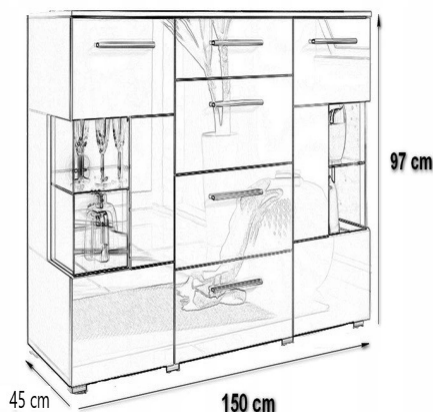

KOMODA SZAFKA SZUFLADY DUŻA POJEMNA DRZWI BIAŁY MAT GRAFIT LED 150 cm LUX

Galeria Produktu

Opis Produktu

NOWOCZESNA KOMODA LUX Jeśli jesteś miłośnikiem funkcjonalnych mebli w eleganckim wydaniu to komoda LUX jest stworzona dla Ciebie. Idealnie wpasuje się do każdego salonu, sypialni czy pokoju młodzieżowego. Zaprojektowana z myślą o nowoczesnych i stylowych wnętrzach. Charakteryzuje się kompaktowymi wymiarami oraz pojemnością. Zachwycające połączenie ciekawych detali i stonowanej kolorystyki przyciąga uwagę. Przezroczysta szyba i podświetlenie LED pozwala wyeksponować przedmioty takie jak alkohole, zdjęcia czy pamiątki z podróży. Komoda wyprodukowana w Polsce z najwyższej klasy materiałów, co czyni ją wytrzymałym i stabilnym meblem. Zestaw zawiera: komodę, oświetlenie LED.

Parametry Techniczne

Parametr	Wartość
Marka	Concordia

EAN (GTIN)	5905204938973
Kod producenta	LUX
Kolekcja	KOMODA
Głębokość mebla	45
Szerokość mebla	150
Wysokość mebla	97
Kolor mebla	grafit
Liczba szuflad	4
Materiał	płyta laminowana
Wykończenie	matowe
Liczba drzwi	2
Montaż	meble do samodzielnego montażu
Waga produktu z opakowan	70
Stan	Nowy