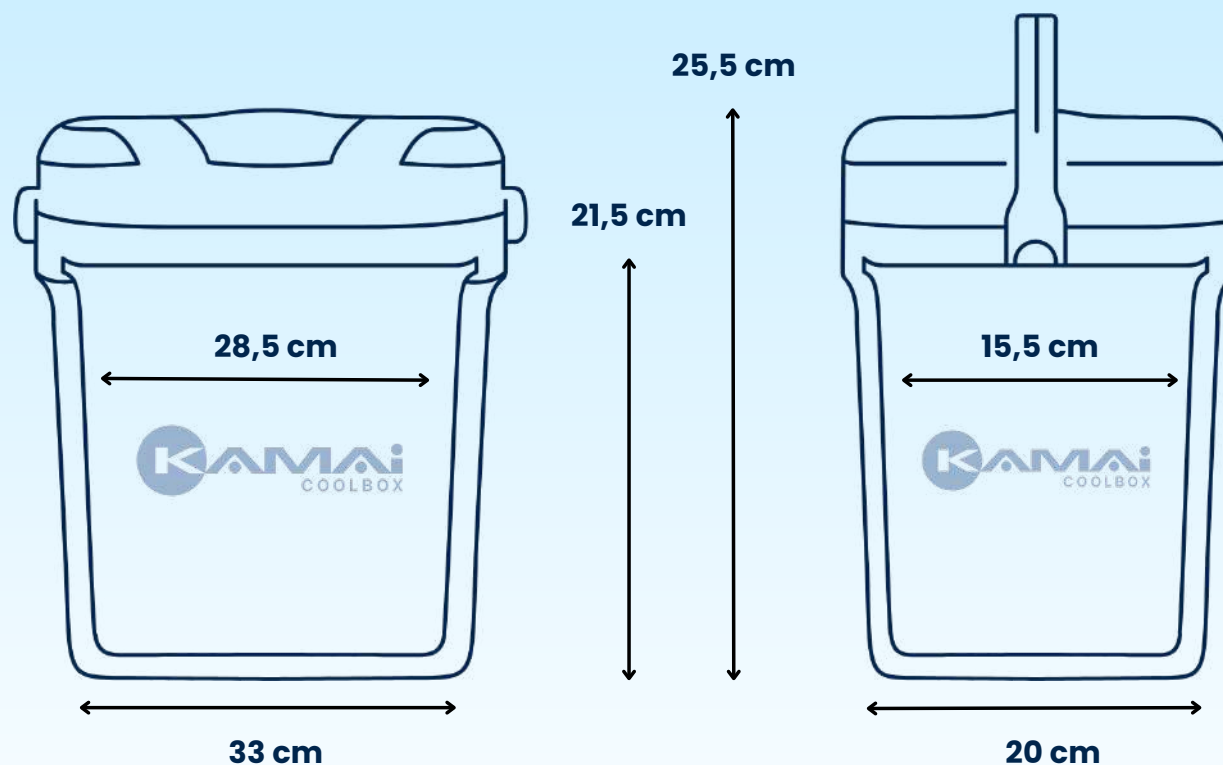

# LODÓWKA TURYSTYCZNA 24L KAMAI EDA NA WKŁADY MROŻĄCE, SZARA Z BIAŁĄ RĄCZKĄ I NIEBIESKĄ POKRYWĄ

EAN: 5906692593125

## Specyfikacja techniczna:

- Pojemność: 24L
- Wymiary: 41 x 39,5 x 27 cm (zewnątrzne)
- Waga: 2 kg
- Materiał: wytrzymały polipropylen
- Chłodzenie: wkłady mrożące
- Produkcja: Francja
- Kolor: szary, turkusowa pokrywka