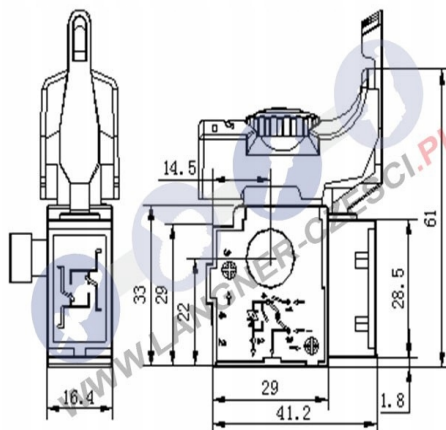

Wyłącznik do wiertarki chińskiej de-dra yato graphite kinzo erbauer stalion

Galeria Produktu

Opis Produktu

Brak opisu

Parametry Techniczne

Parametr	Wartość
Kod producenta	TS1512
Marka	LSP
Rodzaj	włącznik
Kod taryfy celnej	85365019
EAN (GTIN)	5903794708006
Stan	Nowy