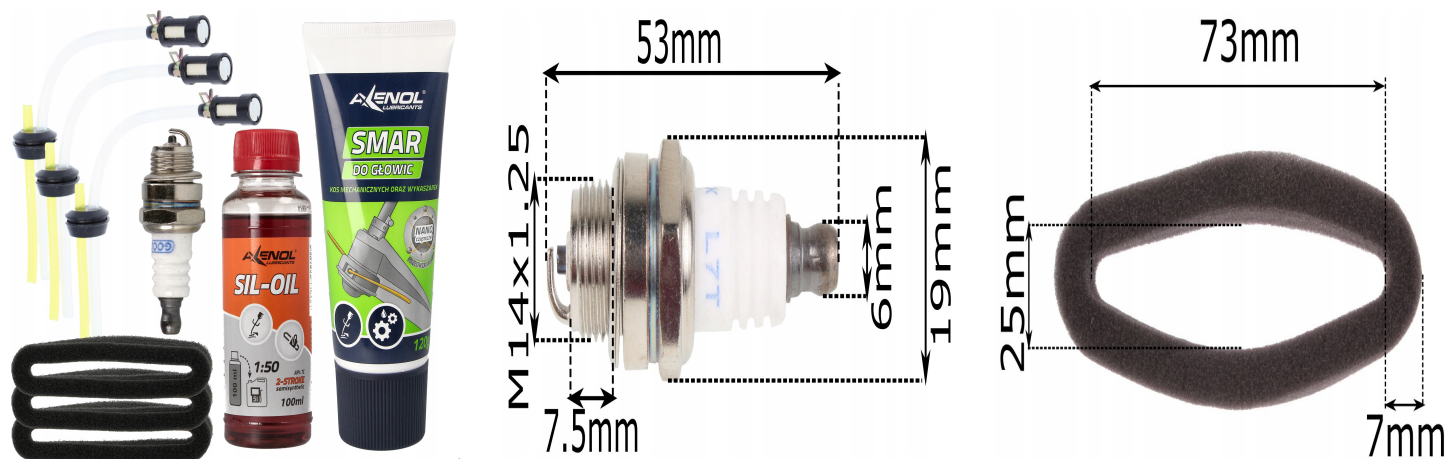

ŚWIECA OLEJ FILTRY CZĘŚCI DO KOSY DEMON RQ580 NAC BC520V BP540-30B-V VICTUS

Galeria Produktu

Opis Produktu

Oferujemy kompleksowy zestaw serwisowy do kosi spalinowej, który zawiera wszystkie niezbędne elementy do utrzymania sprzętu w doskonałej kondycji. Regularna wymiana filtrów, smarowanie i stosowanie odpowiedniego oleju to klucz do wydajnej i długotrwałej pracy kosi. Dzięki temu zestawowi zaoszczędzisz czas i pieniądze, ponieważ wykonasz samodzielny serwis w jednym kroku.

→Zawartość zestawu:

Olej silnikowy półsyntetyczny SIL-OIL 100 ml Smar przekładniowy do głowic kos 120 g
Filtr powietrza x 3 sztuki Wąż paliwowy z filtrami x 3 sztuki Świeca zapłonowa
Zestaw pasuje do większości kos marketowych dostępnych na rynku.

→Dlaczego warto wybrać ten zestaw?

Kompleksowa konserwacja - Zestaw zawiera wszystkie elementy niezbędne do podstawowej konserwacji kosi spalinowej, dzięki czemu zaoszczędzisz czas na poszukiwanie poszczególnych części. Ochrona i wydłużenie żywotności sprzętu - Regularna wymiana filtrów i świecy oraz stosowanie odpowiedniego smaru i oleju