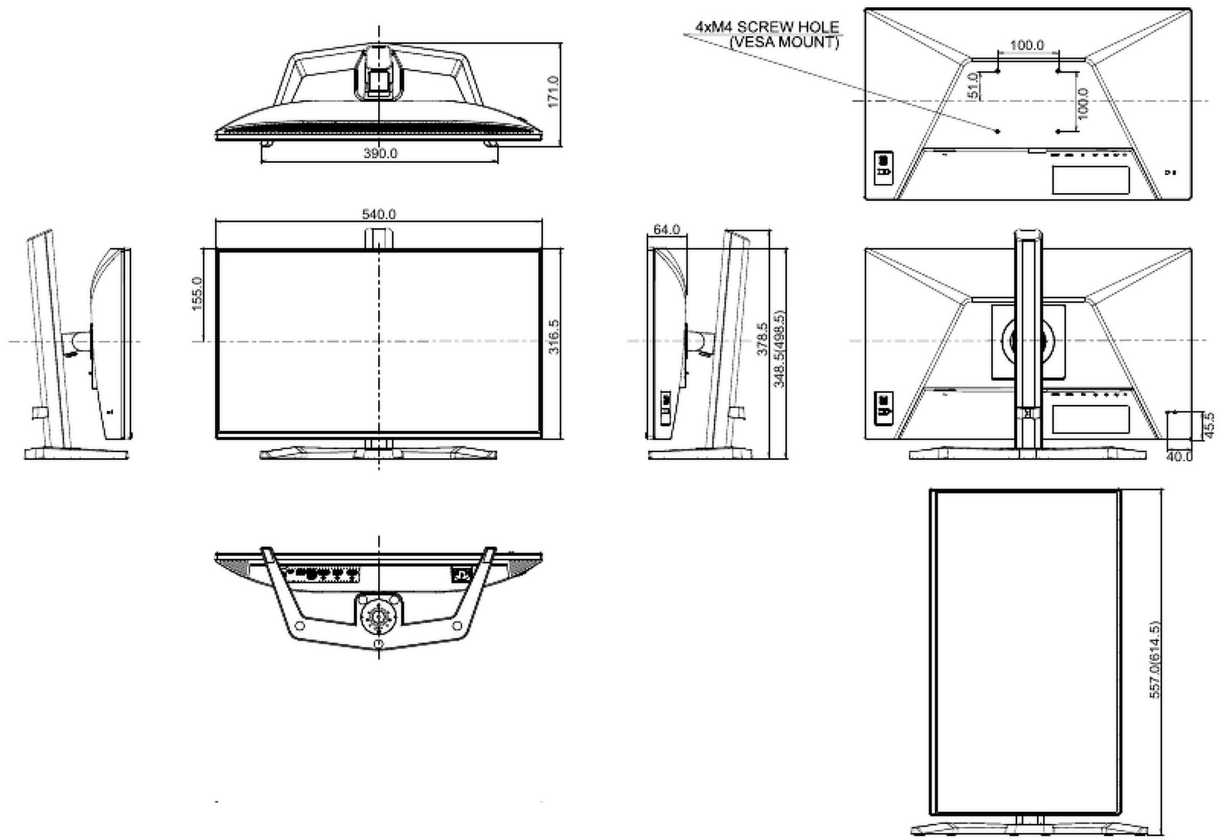

## 08 WYMIARY / WAGA

Wymiary produktu szer. x wys. x gł.	540 x 378.5 (498.5) x 171mm
Wymiary pudła szer. x wys. x gł.	650 x 140 x 420mm
Waga (bez pudła)	4.8kg
Waga (bez stopy)	3.1kg
Waga (z pudłem)	7kg
Kod EAN	4948570126392