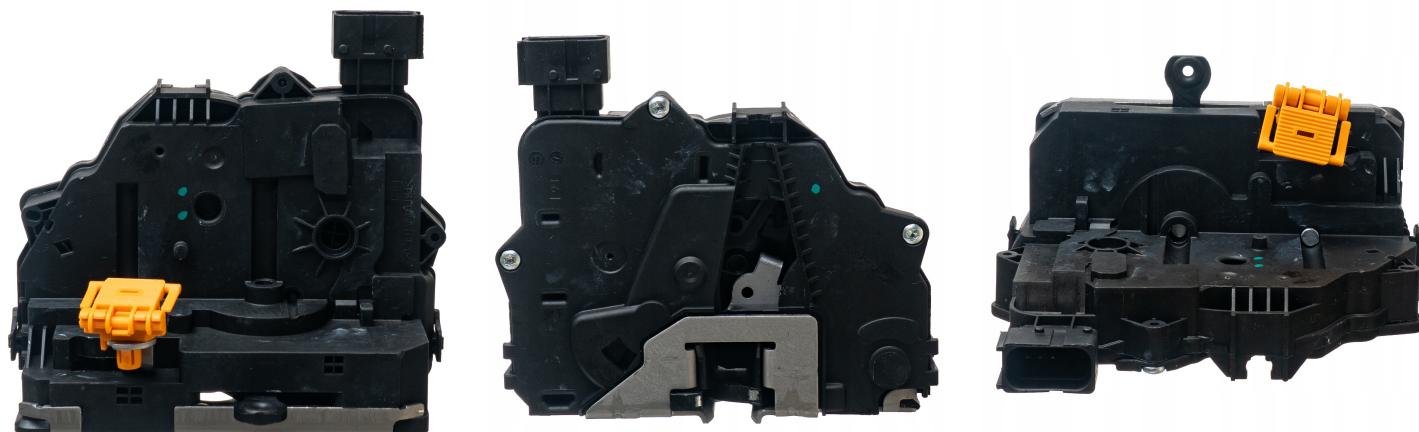

Zamek Drzwi Przednich Lewy Opel Corsa D E Meriva B 13258271 13431841

Galeria Produktu

Opis Produktu

Zastosowanie i kompatybilność

Zamek pasuje do przednich lewych drzwi w następujących modelach:

Opel Corsa D (2006-2014) Opel Corsa E (2014-2019) Opel Meriva B (2010-2017) Dzięki precyzyjnemu wykonaniu, zamek idealnie współpracuje z fabrycznymi systemami pojazdu, zapewniając płynne działanie i bezpieczeństwo.

Specyfikacja techniczna:

Typ: zamek drzwi przednich lewy Mechanizm: elektryczny Materiał: wytrzymałe tworzywo i metal

Najczęściej zadawane pytania:

Czy zamek pasuje do wersji 3-drzwiowej i 5-drzwiowej?

Tak, zamek jest kompatybilny z obiema wersjami nadwozia.

Czy produkt zawiera wszystkie elementy montażowe?

Tak, zamek jest kompletny i gotowy do montażu.

Parametry Techniczne

| Parametr | Wartość |
|---------------------------|--------------------|
| EAN (GTIN) | 5909002513653 |
| Numer katalogowy części | AW04540 |
| Producent części | AWparts |
| Typ samochodu | Samochody osobowe |
| Numer katalogowy oryginał | 13258271, 13431841 |
| Stan | Nowy |