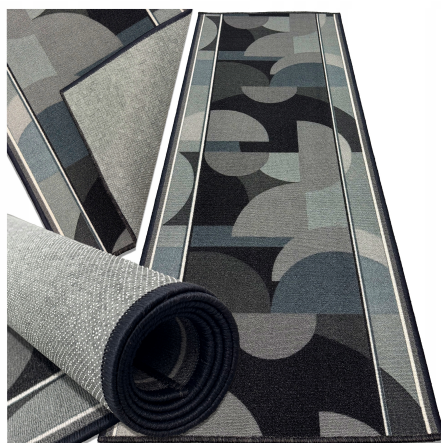

# CHODNIK DYWAN ANTYPOŚLIZGOWY DO KUCHNI PRZEDPOKOJU KAMELEON GREY 67X300CM

## Opis Produktu

CHODNIK DYWANOWY KAMELEON GREY 67 x 300 CM - format idealny do korytarza z retro geometrycznym wzorem w grafitowo-szarych odcieniach

GUMOWY SPÓD Z ANTYPOSLIZGOWYM ŻELEM - wyjątkowa stabilność i bezpieczeństwo, minimalizuje ryzyko poślizgu w miejscach o dużym ruchu

100% POLIAMID O RUNIE 5 MM - miękki, wytrzymały materiał zapewniający komfort i amortyzację upadków dla dzieci

DO OGRZEWANIA PODŁOGOWEGO - kompatybilny z systemami grzewczymi, chroni podłogę przed zarysowaniami (drewno, panele)

Materiał wierzchni: 100% poliamid

Spód: gumowy z antypoślizgowym żelem

Ogrzewanie podłogowe: TAK

Kolorystyka: grafitowy, szary

Ogrzewanie podłogowe: TAK

Obszycie krawędzi: TAK

Waga dywanu: 2,5kg

Zwijany w rolkę: TAK