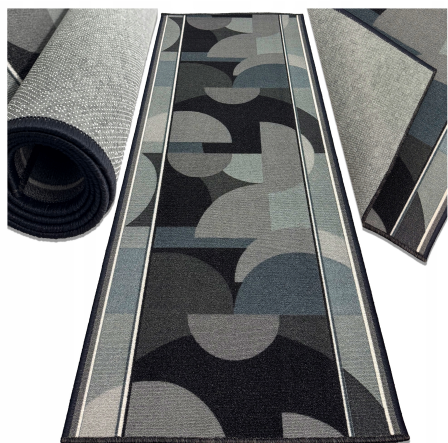

# CHODNIK DYWAN ANTYPOŚLIZGOWY DO KUCHNI PRZEDPOKOJU KAMELEON GREY 67X300CM

## Opis Produktu

CHODNIK DYWANOWY KAMELEON GREY 67 x 300 CM - format idealny do korytarza z retro geometrycznym wzorem w grafitowo-szarych odcieniach

GUMOWY SPÓD Z ANTYPOSLIZGOWYM ŻELEM - wyjątkowa stabilność i bezpieczeństwo, minimalizuje ryzyko poślizgu w miejscach o dużym ruchu

100% POLIAMID O RUNIE 5 MM - miękki, wytrzymały materiał zapewniający komfort i amortyzację upadków dla dzieci

DO OGRZEWANIA PODŁOGOWEGO - kompatybilny z systemami grzewczymi, chroni podłogę przed zarysowaniami (drewno, panele)

Materiał wierzchni: 100% poliamid

Spód: gumowy z antypoślizgowym żelem

Ogrzewanie podłogowe: TAK

Kolorystyka: grafitowy, szary

Ogrzewanie podłogowe: TAK

Obszycie krawędzi: TAK

Waga dywanu: 2,5kg

Zwijany w rolkę: TAK