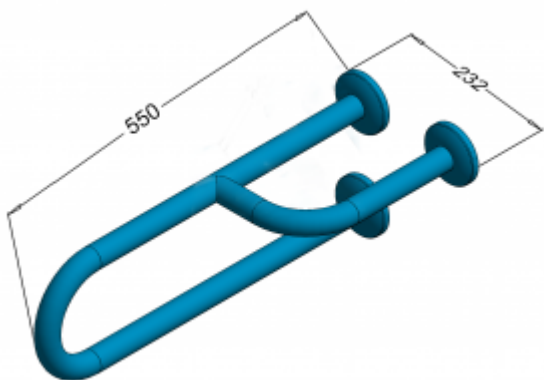

## Poręcz dla niepełnosprawnych umywalkowa trójnóg prawa 55cm PSP 155P

- Rozetki maskujące z systemem zatrzaskowym
- Odporne na korozję
- Zestaw montażowy w komplecie
- Łatwe w utrzymaniu czystości

Materiał	Stal nierdzewna AISI 304
Wykończenie	Połysk
Typ poręczy	Umywalkowa prawa
Długość poręczy	550 mm
Średnica rurki	Ø 32 mm
Grubość ścianki rurki	1,5 mm
Maksymalne obciążenie	120 kg
Średnica otworów	Ø 7 mm
Ilość otworów mocujących	9
W zestawie	Wkręty 6x65 mm, kołki 8x65 mm

Poręcz umywalkowa prawa dla osób niepełnosprawnych długości 550 mm, ogólnego zastosowania, wykonana z rurki ze stali nierdzewnej polerowanej lub matowej średnicy 32 mm. Poręcz tego typu stosujemy w strefie umywalkowej. Uchwyty wyposażone są w **rozety maskujące z systemem zatrzaskowym** co pozwala na zamontowanie rozety maskującej bez użycia kleju montażowego.