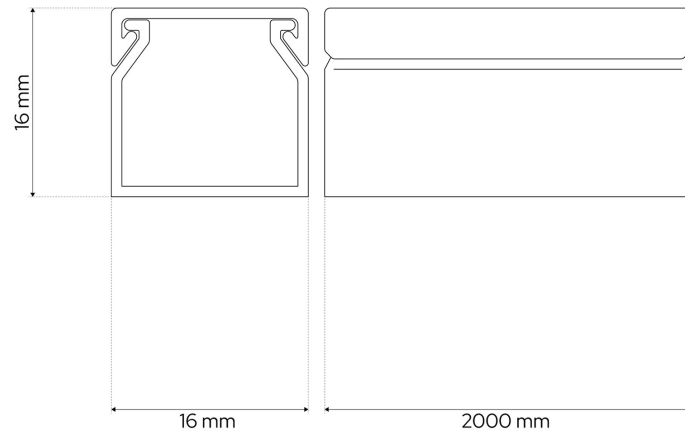

INDEX: EDO777726

EAN: 5906843831533

DANE TECHNICZNE:

Zastosowanie	Wewnętrzny
Rodzaj montażu	Natynkowy
Miejsce montażu	Sufit / ściana
Kolor	Biały
Rodzaj pokrywy	Zatraskowa
Materiał	PCV
Temperatura pracy (°C)	+5 ~ +40
Stopień ochrony	IP40
Zawartość rtęci	Nie
Klasyfikacja wytrzymałości mechanicznej	IK04
Odporność na UV	Nie
Wilgotność przechowywania (%)	≤ 80
Taśma samoprzylepna	Nie
Szerokość (mm)	16
Długość (mm)	2000
Wysokość (mm)	16
Grubość (mm)	0,65
Długość opakowania (mm)	2050
Szerokość opakowania (mm)	140
Wysokość opakowania (mm)	100
Waga [g]	220
Waga kartonu zbiorczego (g)	10860
Ilość w kartonie zbiorczym (opk.)	48

Prezentowane zdjęcia mają charakter poglądowy i mogą odbiegać nieco od rzeczywistości. Wygląd może zależeć np. od ustawień monitora lub technologii druku. Dane przedstawione w tym dokumencie nie są prawnie wiążące i mogą ulec zmianie. Podane wyniki zostały uzyskane podczas badania konkretnego egzemplarza.