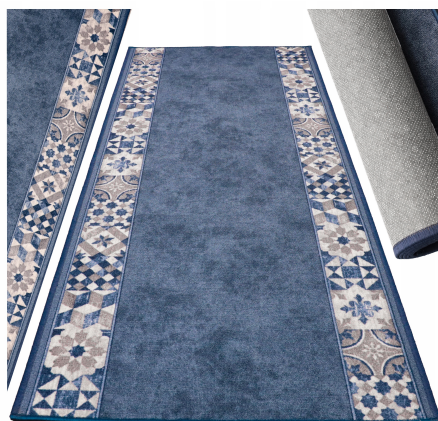

CHODNIK DO PRZEDPOKOJU ANTYPOŚLIZGOWY

CHODNIKI GOTOWY wymiar 80 x 100 cm

Galeria Produktu

Opis Produktu

Specyfikacja:

Marka: ALLVO Wzór: LOMA BLUE Wymiary dywanu: 80 x 100 cm Wysokość runa: 4 mm

Materiał wierzchni: 100% poliamid Materiał podkładu: antypoślizgowy z żelazem

Ogrzewanie podłogowe: TAK Obszycie krawędzi: TAK Waga dywanu: 2,3kg Zwijany w

rolkę: TAK Pielęgnacja: odkurzanie + profesjonalne czyszczenie

Zawartość zestawu:

Dywan LOMA BLUE 80x100cm Opakowanie wysyłkowe

Parametry Techniczne

Parametr	Wartość
Kod producenta	D6985
Marka	Allvo
Szerokość produktu	80

Długość	100
Grubość	4
Typ	gotowy
Materiał	poliamid
Kolor	niebieski
Kolor dodatkowy	wielokolorowy
Informacje dodatkowe	właściwości antypoślizgowe
Waga produktu z opakowan 2.3	
EAN (GTIN)	5902186807525
Stan	Nowy
Stan opakowania	oryginalne