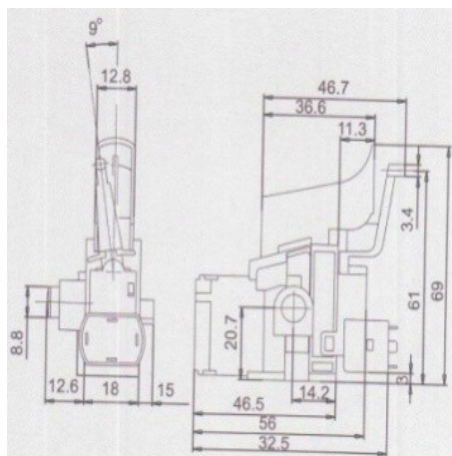

Wyłącznik włącznik wiertarki Bosch GBH 2-24

Galeria Produktu

Opis Produktu

Brak opisu

Parametry Techniczne

Parametr	Wartość
Kod producenta	39-CD130
Marka	LSP
Rodzaj	włącznik
Kod taryfy celnej	85365019
EAN (GTIN)	5903794706446
Stan	Nowy