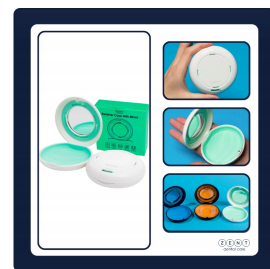

# Etui pudełko na nakładki INVISALIGN protezy z lusterkiem ZENT

## Opis produktu:

ZENT Case to nowoczesne i funkcjonalne etui, które zapewnia wygodę i higienę przechowywania akcesoriów ortodontycznych. Wyposażone w innowacyjne funkcje, takie jak wyjmowana silikonowa wkładka, otwory wentylacyjne oraz wbudowane lusterko, doskonale chroni zawartość przed kurzem i bakteriami. Dzięki kompaktowym wymiarom, łatwo mieści się w kieszeni czy torebce, co sprawia, że jest idealnym rozwiązaniem na co dzień i w podróży.

## Cechy produktu:

Materiał	Tworzywo ABS
Średnica	8 cm
Wysokość	2,8 cm
Zamknięcie	Magnetyczne
Wyjmowana wkładka	Tak, silikonowa
Lusterko	Wbudowane
Wentylacja	Regulowane otwory
Higiena	Zapewnia ochronę przed kurzem i bakteriami