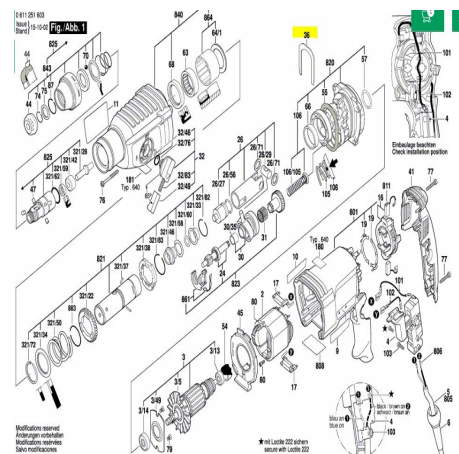

Blacha trzymająca wspornik GBH2-26DRE na obudowę

Galeria Produktu

Opis Produktu

Brak opisu

Parametry Techniczne

Parametr	Wartość
Kod producenta	10-036
Marka	LCS
EAN (GTIN)	5903794700321
Stan	Nowy