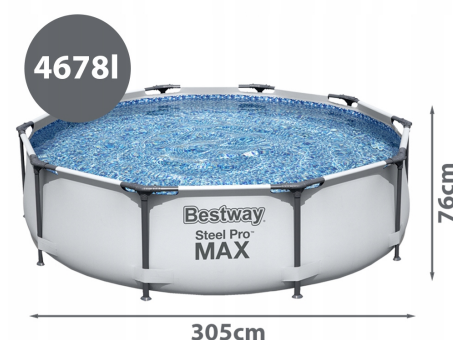

Basen STELAŻOWY OKRĄGŁY Ogrodowy dla Dzieci 305x76cm Bestway 56408 + Pompa

Galeria Produktu

Opis Produktu

WYTRZYMAŁE ŚCIANKI SUPER-TOUGH™ - potrójnie laminowany materiał odporny na uszkodzenia i promieniowanie UV

STELAŻ MALOWANY PROSZKOWO - zabezpieczenie antykorozyjne i solidna konstrukcja gwarantująca stabilność

POJEMNOŚĆ 4678 LITRÓW - idealny rozmiar dla całej rodziny, zapewnia komfortowy relaks i zabawę

POMPA FILTRUJĄCA W ZESTAWIE - wydajność 1249 l/h utrzymuje wodę w czystości przez cały sezon

ODŚWIEŻENIE W UPALNE DNI - świetny wybór do ogrodu na lato - dla dzieci i

dorosłych

Specyfikacja:

Wymiary basenu: 305x76cm Pojemność: 4678 litrów Maksymalny poziom wody: 68cm
Materiał wykonania basenu: PCW, Stal Wymiary pompy: 22 x 14,5cm Zdolność filtracji:
1 249 l/h Napięcie: 220-240 V Moc produktu: 16 W Średnica przyłącza: 32 mm Długość
węży: 3 m Typ filtra: I kartuszowy, model 58093 Materiał wykonania pompy: tworzywo
sztuczne Waga z opakowaniem: 21kg Wymiary opakowania: 89x27x27cm

Parametry Techniczne

Parametr	Wartość
Marka	Bestway
Wysokość	76
Pojemność	4676
Kod producenta	56408
Rodzaj	stelażowy
Kształt	okrągły
Kolor	wielokolorowy
Długość	305
Szerokość produktu	305
Średnica	305
Seria	Steel Pro MAX
Waga produktu z opakowan	21
EAN (GTIN)	6942138928754
Stan	Nowy
Stan opakowania	oryginalne