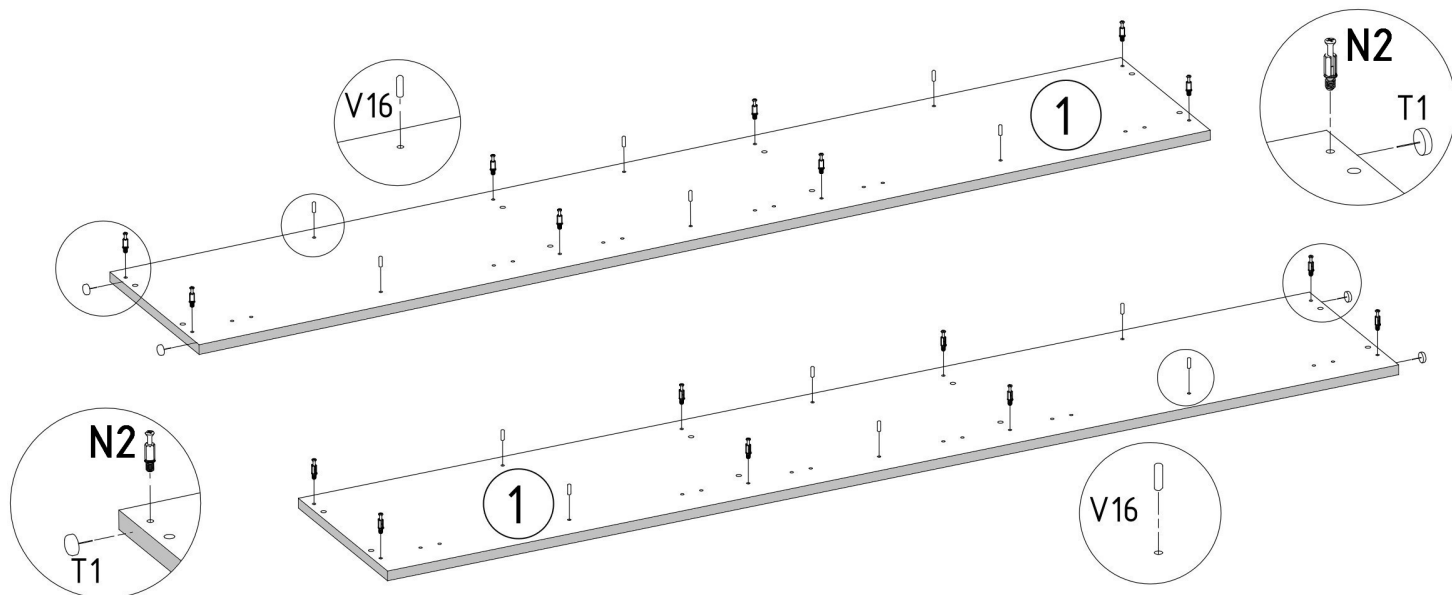

S30-S33 S40-S43

PRODUCTION DATE

PACKING CODE

S43

S40

S33

S30

Z1  x70	V13  x1	U3 S33,S43  L=190/160mm x3	U3 S30,S40  L=190/160mm x2	A2 S30,S40  ZW x4	S1 S30,S40  3,5x16mm x8	R8 S30,S40  4x30mm x4	
E2  8x35mm x16	M1  12x15mm x16	N2  L=45mm x16	V16  5x16mm x12	T1  ZW x4	A2 S33,S43  3,5x16mm x6	S1 S33,S43  3,5x16mm x12	R8 S33,S43  4x30mm x6

S30-S33 S40-S43

PRODUCTION DATE

PACKING CODE

S30-S33

000012	7	1
000584	6	1
000013	5	1
000016	4	3
000258	3	1
000017	2	4
000261	1	2
ID	NUMBER	QUANTITY

S40-S43

000064	7	1
000585	6	1
000063	5	1
000067	4	3
000259	3	1
000068	2	4
000261	1	2
ID	NUMBER	QUANTITY

A2 	S1 	R8 	U3 
ZW	x2 3,5x16mm	x4 4x30mm	x2 L=190/160mm x1

A2 	S1 	R8 	U3 
ZW	x2 3,5x16mm	x4 4x30mm	x2 L=190/160mm x1

S33 S43

A2  ZW	R8  x2 L=30mm	S1  x2 L=16mm	U3  x4 L=190/160mm
--	--	--	---

S30 S40