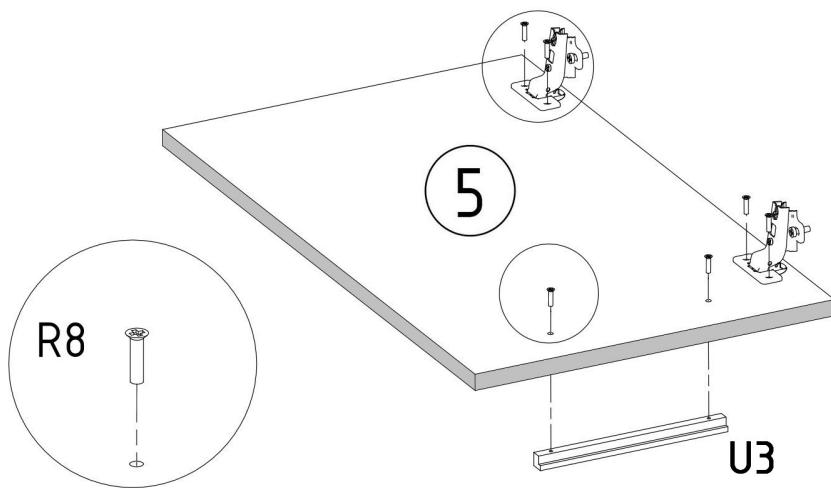

S30-S33 S40-S43

PRODUCTION DATE

PACKING CODE

S43

S40

S33

S30

Z1  x70	V13  x1	U3 S33,S43  L=190/160mm x3	U3 S30,S40  L=190/160mm x2	A2 S30,S40  ZW x4	S1 S30,S40  3,5x16mm x8	R8 S30,S40  4x30mm x4	
E2  8x35mm x16	M1  12x15mm x16	N2  L=45mm x16	V16  5x16mm x12	T1  ZW x4	A2 S33,S43  3,5x16mm x6	S1 S33,S43  3,5x16mm x12	R8 S33,S43  4x30mm x6

S30-S33 S40-S43

PRODUCTION DATE

PACKING CODE

S30-S33

000012	7	1
000584	6	1
000013	5	1
000016	4	3
000258	3	1
000017	2	4
000261	1	2
ID	NUMBER	QUANTITY

S40-S43

000064	7	1
000585	6	1
000063	5	1
000067	4	3
000259	3	1
000068	2	4
000261	1	2
ID	NUMBER	QUANTITY

A2 	S1 	R8 	U3 
ZW	x2 3,5x16mm	x4 4x30mm	x2 L=190/160mm x1

A2 	S1 	R8 	U3 
ZW	x2 3,5x16mm	x4 4x30mm	x2 L=190/160mm x1

S33 S43

A2  ZW	R8  x2 L=30mm	S1  x2 L=16mm	U3  x4 L=190/160mm
--	--	--	---

S30 S40