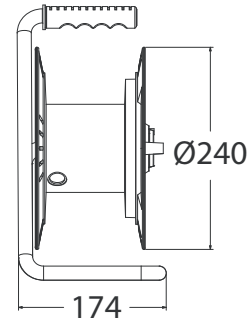

SEYYAR MAKARA/CABLE REEL

EXEN

FRENCH TYPE

TEKNİK ÖZELLİKLER / TECHNICAL SPECIFICATION

KOD / CODE : 002-0XX-XXXX-XX-XX

1.5 mm²: 2000W/230~
2.5 mm²: 3300W/230~

1000W/230V

Genel Özellikler / General Features

- -Standart No : TS EN 61242
- -Termik sigorta / Thermal Fuse (56 C° ± 5)
- -Güç Gösterge Işığı / Power Indicator Light
- -Makara çap / Diameter : 240 mm

Çeşitleri / Varieties :

- Without Cable – Kablosuz
- 15 mt 3x1,5 mm² - 3x2,5 mm²
- 25 mt 3x1,5 mm² - 3x2,5 mm²
- IP 20 / IP 44

Materyaller / Materials :

- -Gövde / Casing : PP
- -Boru / Pipe : Galvanized Iron
- Kontaklar / Conductive Contacts : CuZn MS 63
- -Modül / Module : PP (glow wire 750°)

ÖLÇÜLER/ DIMENSIONS

ÜRETİCİ FİRMA / Manufactured by:
EXENK AYDINLATMA SANAYİ VE TİC. LTD. ŞTİ
FATİH MAHALLESİ SAVCI SOKAK NO:1/1
ARNAVUTKÖY/İSTANBUL

EXEN