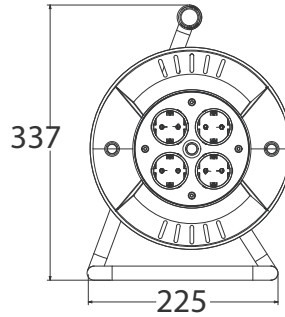

SEYYAR MAKARA/CABLE REEL

EXEN

FRENCH TYPE

TEKNİK ÖZELLİKLER / TECHNICAL SPECIFICATION

KOD / CODE : 002-0XX-XXXX-XX-XX

1.5 mm²: 2000W/230~
2.5 mm²: 3300W/230~

1000W/230V

Genel Özellikler / General Features

- -Standart No : TS EN 61242
- -Termik sigorta / Thermal Fuse (56 C° ± 5)
- -Güç Gösterge Işığı / Power Indicator Light
- -Makara çap / Diameter : 240 mm

Çeşitleri / Varieties :

- Without Cable – Kablosuz
- 15 mt 3x1,5 mm² - 3x2,5 mm²
- 25 mt 3x1,5 mm² - 3x2,5 mm²
- IP 20 / IP 44

Materyaller / Materials :

- -Gövde / Casing : PP
- -Boru / Pipe : Galvanized Iron
- Kontaklar / Conductive Contacts : CuZn MS 63
- -Modül / Module : PP (glow wire 750°)

ÖLÇÜLER/ DIMENSIONS

ÜRETİCİ FİRMA / Manufactured by:
EXENK AYDINLATMA SANAYİ VE TİC. LTD. ŞTİ
FATİH MAHALLESİ SAVCI SOKAK NO:1/1
ARNAVUTKÖY/İSTANBUL

EXEN