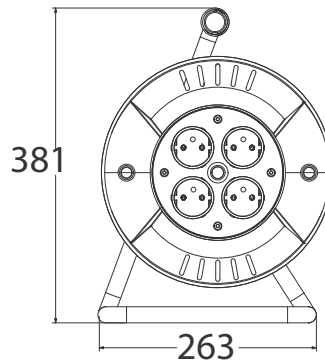

ÖLÇÜLER/ DIMENSIONS

ÜRETİCİ FİRMA / Manufactured by:
EXENK AYDINLATMA SANAYİ VE TİC. LTD. ŞTİ
FATİH MAHALLESİ SAVCI SOKAK NO:1/1
ARNAVUTKÖY/İSTANBUL

EXEN