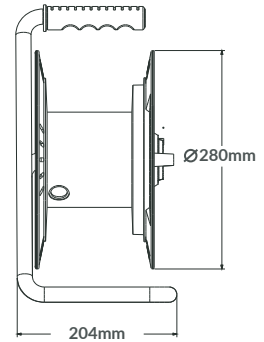

ÖLÇÜLER/ DIMENSIONS

ÜRETİCİ FİRMA / Manufactured by:
EXENK AYDINLATMA SANAYİ VE TİC. LTD. ŞTİ
FATİH MAHALLESİ SAVCI SOKAK NO:1/1
ARNAVUTKÖY/İSTANBUL

EXEN