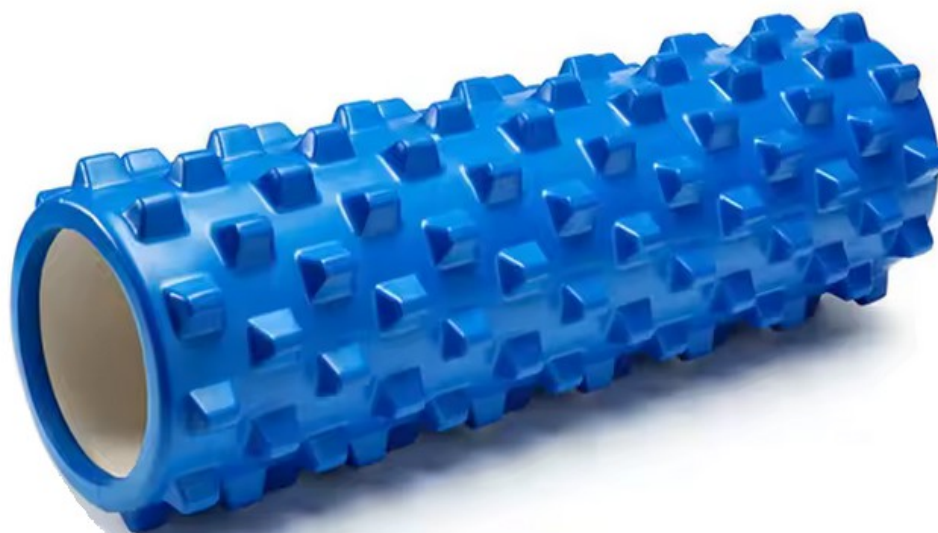

MAXTECH[®]

Walek do masażu Roller do rolowania z wypustkami Duży 45cm Fitness Crossfit

SPECYFIKACJA:

- ✓ Kolor: **Granatowy**
- ✓ Materiał: Pianka EVA o **średniej twardości**
- ✓ Roller został **zaprojektowany zgodnie z anatomią ciała**, żeby zapewnić wygodne użytkowanie.
- ✓ **WODOODPORNY** - łatwy w utrzymaniu czystości, można przemywać go wilgotną szmatką.
- ✓ **Łatwe przechowywanie** - zajmuje mało miejsca
- ✓ **W pełni przenośny**