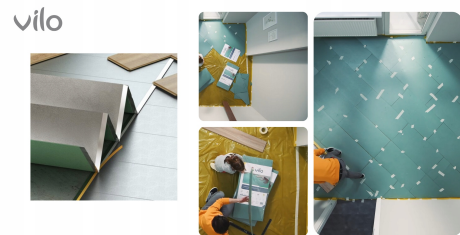

PODKŁAD POD PANELE OGRZEWANIE PODŁOGOWE VILO VILO 2MM EXPRESS

Opis produktu:

Podkład pod panele Vilo Express 2mm to idealne rozwiązanie dla osób szukających prostego montażu i niezawodnej ochrony podłogi. Z jego pomocą skrócisz czas instalacji i zapewnisz doskonałą izolację termiczną oraz akustyczną. Wysoka wytrzymałość oraz zintegrowana folia paroizolacyjna sprawiają, że podkład chroni powierzchnię przed wilgocią, zwiększając jej trwałość. Doskonali do systemów ogrzewania podłogowego, zapewniając komfort i cichy domowy nastrój.

Dlaczego to świetny wybór?

- Szybki montaż dzięki formie harmonijki
- Optymalne przewodnictwo cieplne
- Redukcja hałasu do 19 dB
- Odporność na obciążenia do 70 kPa
- Ochrona przed wilgocią dzięki folii aluminiowej
- Kompatybilny z panelami laminowanymi i drewnianymi
- Minimalizacja odpadów

Cechy produktu:

Grubość	2 mm
Powierzchnia paczki	6 m ²
Materiał	XPS (ekstrudowany polistyren)
Izolacja akustyczna	≥19 dB
Odporność na obciążenia	70 kPa
Opór cieplny	0,080 m ² K/W
Ochrona przed wilgocią	Zintegrowana folia aluminiowa