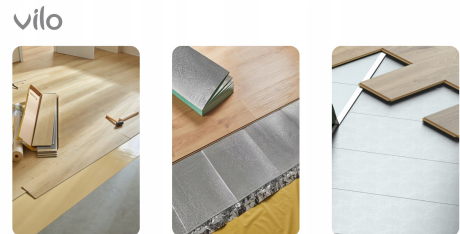

PODKŁAD POD PANELE OGRZEWANIE PODŁOGOWE VILO VILO 2MM EXPRESS

Opis produktu:

Podkład pod panele Vilo Express 2mm to idealne rozwiązanie dla osób szukających prostego montażu i niezawodnej ochrony podłogi. Z jego pomocą skrócisz czas instalacji i zapewnisz doskonałą izolację termiczną oraz akustyczną. Wysoka wytrzymałość oraz zintegrowana folia paroizolacyjna sprawiają, że podkład chroni powierzchnię przed wilgocią, zwiększając jej trwałość. Doskonali do systemów ogrzewania podłogowego, zapewniając komfort i cichy domowy nastrój.

Dlaczego to świetny wybór?

- Szybki montaż dzięki formie harmonijki
- Optymalne przewodnictwo cieplne
- Redukcja hałasu do 19 dB
- Odporność na obciążenia do 70 kPa
- Ochrona przed wilgocią dzięki folii aluminiowej
- Kompatybilny z panelami laminowanymi i drewnianymi
- Minimalizacja odpadów

Cechy produktu:

Grubość	2 mm
Powierzchnia paczki	6 m ²
Materiał	XPS (ekstrudowany polistyren)
Izolacja akustyczna	≥19 dB
Odporność na obciążenia	70 kPa
Opór cieplny	0,080 m ² K/W
Ochrona przed wilgocią	Zintegrowana folia aluminiowa