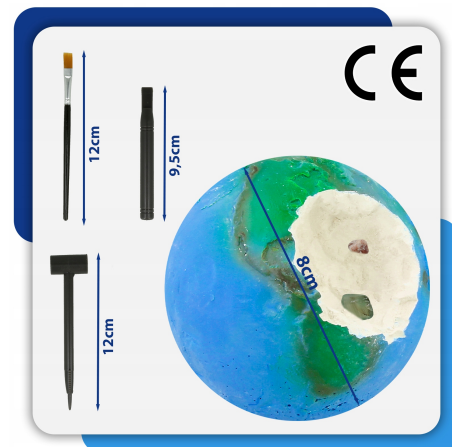

WYKOPALISKA MINERAŁÓW PLANETA ZIEMIA GIPS ZESTAW ARCHEOLOGA + NARZĘDZIA 3+

Galeria Produktu

Opis Produktu

PLANETA ZIEMIA DO ODKRYCIA - realistyczna kula z gipsu kryje prawdziwe minerały
5 RÓŻNYCH SKARBÓW W ŚRODKU - każdy minerał to inna niespodzianka
NARZĘDZIA W ZESTAWIE - młoteczek, dłuto i pędzel - gotowe do akcji
PLANSZA EDUKACYJNA - wykaz kamieni szlachetnych w j.angielskim pomaga w ich rozpoznaniu
ZABAWA, KTÓRA UCZY - wspiera precyzję, ciekawość i cierpliwość
KREATYWNA PRZYGODA - jak prawdziwe wykopaliska, ale w domu
BEZPIECZNE DLA DZIECI 3+ - nietoksyczne i solidnie wykonane
IDEALNY NA PREZENT - kolorowe opakowanie i masa frajdy w środku

Specyfikacja:

Średnica planety: 8cm Długość młoteczka: 12cm Długość pędzelka: 12cm Długość
dłutka: 9,5cm Ilość minerałów: 5szt. Materiał wykonania: gips, tworzywo sztuczne
Wymiary opakowania: 13,5 x 10 x 10cm Waga z opakowaniem: 0,2 Certyfikaty: CE
Zalecany wiek: + 3 lata

Parametry Techniczne

Parametr	Wartość
Marka	Stator
Kolor	wielokolorowy
Rodzaj	mały archeolog
Wiek dziecka	3 lata +
Materiał	plastik, inny
Certyfikaty, opinie, atesty	CE
Szerokość produktu	8
Głębokość produktu	8
Wysokość produktu	8
Waga produktu z opakowan	0.2
Kod producenta	5902444096265
Informacje dot. bezpieczeństwa	Do użytku pod bezpośrednim nadzorem osoby dorosłej, Nie nadaje się dla dzieci w w
Minimalny wiek dziecka	3
EAN (GTIN)	5906516839804
Stan	Nowy