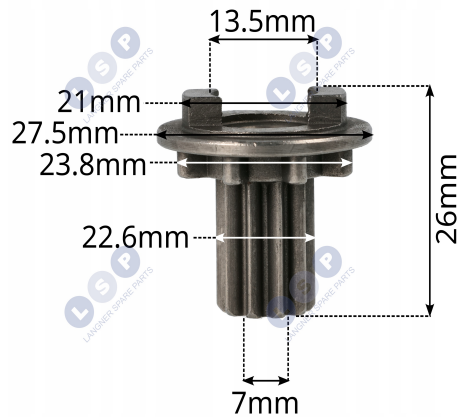

Koło zębate 10 Makita HR 2470

Galeria Produktu

Opis Produktu

Brak opisu

Parametry Techniczne

Parametr	Wartość
Kod producenta	16-090fhu
Marka	LSP
Rodzaj	przekładnia
EAN (GTIN)	5903794702875
Stan	Nowy