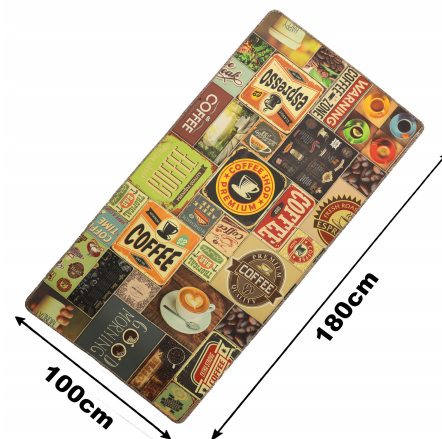

Mata podłogowa do kuchni Chodnik do kuchni Dywan do kuchni kuchenny 180x100

Galeria Produktu

Opis Produktu

WYMIAR 180 x 100 CM - uniwersalny rozmiar idealny pod stół, blat roboczy lub zlew

UNIKALNY WZÓR - każdy chodnik jest cięty z dużego arkusza i posiada jedyny w swoim rodzaju i niepowtarzalny wzór zawsze z motywem smacznej i aromatycznej kawy

LEKKA I GIĘTKA - łatwo się zwija, jest lekka (2200 g/m²), co ułatwia jej przechowywanie lub przenoszenie

Specyfikacja:

Marka: Allvo

Wzór: Coffy

Ciężar: 2,2 kg/m²

Wymiary: 180 x 100 cm

Materiał: 100% PCV

Grubość: 2 mm