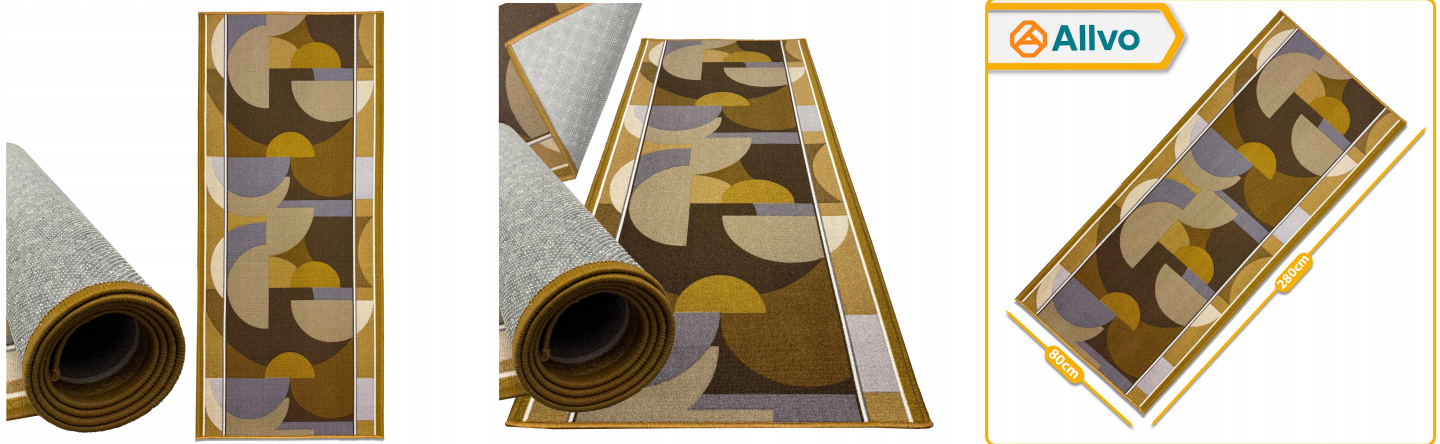

# CHODNIK gotowy wymiar 80x280 DO PRZEDPOKOJU NA KORYTARZ OBSZYTĄ NIE ŚLIZGA

## Opis Produktu

CHODNIK DYWANOWY KAMELEON BEI 80 x 280 CM – format idealny do korytarza z retro geometrycznym wzorem w beżowo-brązowych odcieniach

GUMOWY SPÓD Z ANTYPOSLIZGOWYM ŻELEM – wyjątkowa stabilność i bezpieczeństwo, minimalizuje ryzyko poślizgu w miejscach o dużym ruchu

100% POLIAMID O RUNIE 5 MM – miękki, wytrzymały materiał zapewniający komfort i amortyzację upadków dla dzieci

DO OGRZEWANIA PODŁOGOWEGO – kompatybilny z systemami grzewczymi, chroni podłogę przed zarysowaniami (drewno, panele)

Materiał wierzchni: 100% poliamid

Spód: gumowy z antypoślizgowym żelem

Ogrzewanie podłogowe: TAK

Kolorystyka: beżowy, brązowy

Ogrzewanie podłogowe: TAK

Obszycie krawędzi: TAK

Waga dywanu: 2,5kg

Zwijany w rolkę: TAK