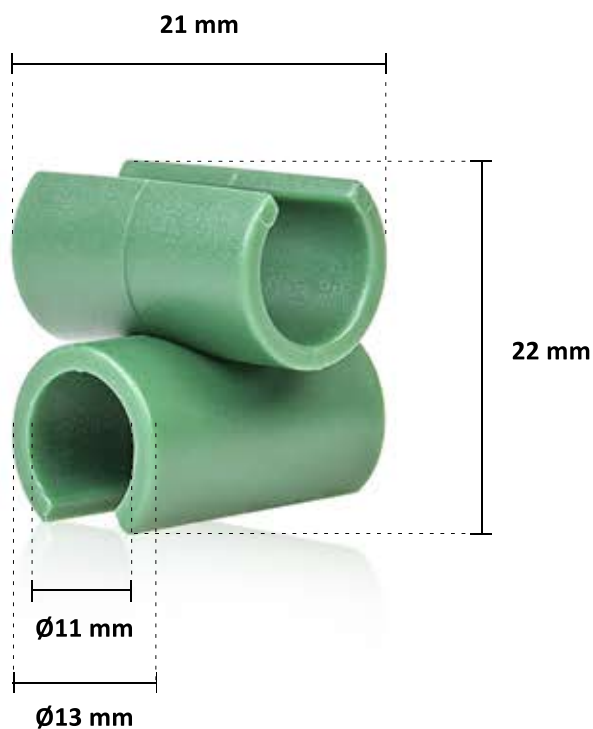

# 6x łącznik do tyczek Ø11 mm

- ✓ Materiał: **Tworzywo sztuczne**
- ✓ Wysokość: **22 mm**
- ✓ Szerokość: **21 mm**
- ✓ Średnica: **Ø 11 mm**