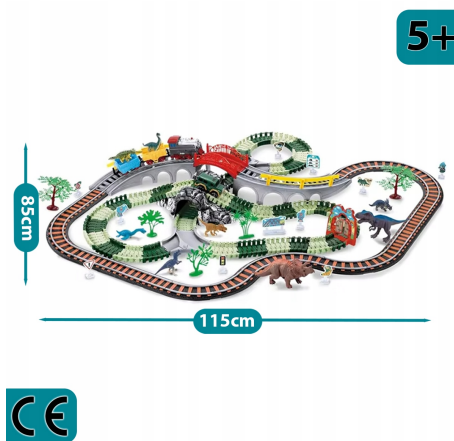

Dinozaury Figurki ZESTAW Tor Samochodowy Kolejka Elektryczna Pociąg Mosty

Galeria Produktu

Opis Produktu

MEGA ZESTAW 259 ELEMENTÓW - ogromny pakiet torów, pojazdów i figurek dinozaurów tworzy kompletny park przygód, dzięki któremu dzieci mogą budować rozbudowane tras

ELASTYCZNE TORY Z 4 TRYBAMI ŁĄCZENIA - specjalna konstrukcja umożliwia tworzenie prostych, zakręconych, podnoszonych lub krzyżujących się odcinków, co pozwala na budowanie unikalnych tras dopasowanych do pomysłów dziecka

Specyfikacja:

Przykładowy wymiar toru: 115 x 85cm

Wymiar lokomotywy: dł. 11 x szer. 5 x wys. 6,5cm

Zasilanie lokomotywy: 2 x bateria AA (brak w zestawie)

Materiał wykonania: tworzywo sztuczne

Wymiary opakowania: 38 x 29 x 18,5cm

Wysokość produktu 12

Szerokość produktu 85

Długość 115

Waga produktu z opakowan 1.9

Kolor wielokolorowy

Informacje dot. bezpieczeństwa Nie nadaje się dla dzieci w wieku poniżej 36 miesięcy

Minimalny wiek dziecka 5