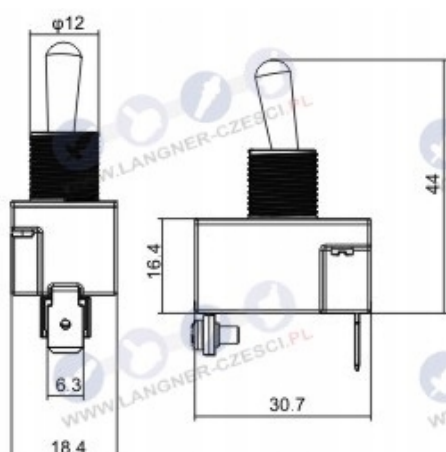

Wyłącznik do młota udarowo-obrotowego Black Decker

Galeria Produktu

Opis Produktu

Brak opisu

Parametry Techniczne

Parametr	Wartość
Kod producenta	59-CD436
Marka	LSP
Rodzaj	włącznik
Kod taryfy celnej	85365080
EAN (GTIN)	5903794714243
Stan	Nowy