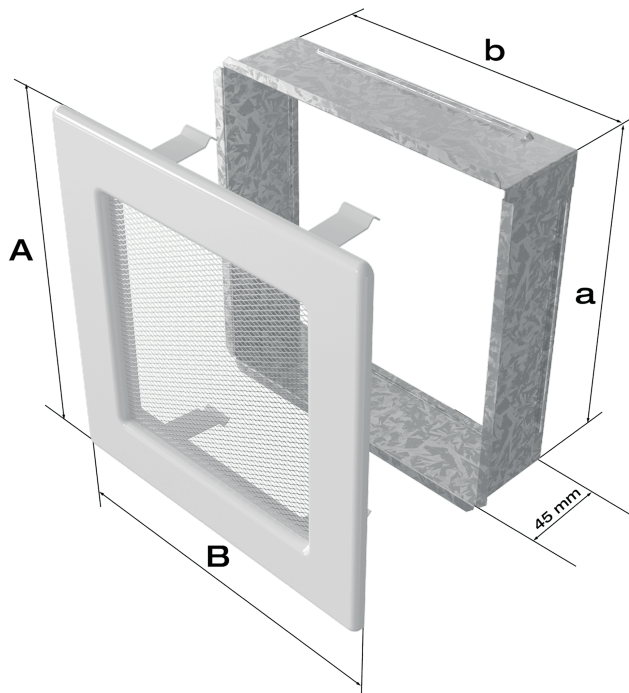

Kratka wentylacyjna kominkowa 11x24 czarna

SKU: 24C EAN: 5901350042441

47,99 zł

Dane techniczne

Ogólne

Pole czynne kratki (cm2)	117
Typ	Malowana
Rodzaj	Siatka
Rozmiar	11X24
Kolor	Czarny

Parametry fizyczne

Waga (kg)	0.6
Szerokość (cm)	23.6
Wysokość (cm)	10.6
Głębokość (cm)	4.5
Szerokość kieszeni (cm)	21.7
Wysokość kieszeni (cm)	8.6
Głębokość kieszeni (cm)	4.5

Informacje dodatkowe

EAN **5901350042441**

Model:				
11x11	86x86	106x106	-	36
11x17	86x152	106x170	-	75
11x24	86x217	107x236	-	117
11x32	86x287	106x307	-	156
11x42	86x397	107x417	-	222
17x17	152x152	170x170	170x170	144
17x30	152x275	170x301	170x301	300
17x37	152x351	170x370	170x370	384
17x49	152x456	170x481	170x481	516
22x22	200x200	220x220	220x220	289
22x30	200x275	220x300	220x300	425
22x37	200x351	220x370	220x370	544
22x45	200x426	220x450	220x450	680