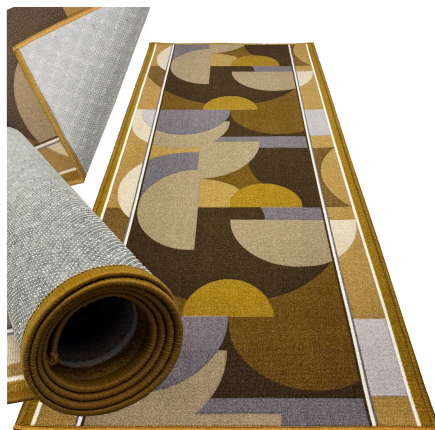

# DYWAN DO PRZEDPOKOJU KORYTARZA GOTOWY WYMIAR 80X280 KAMELEON BEIGE RUN 5MM

## Opis Produktu

CHODNIK DYWANOWY KAMELEON BEI 80 x 280 CM – format idealny do korytarza z retro geometrycznym wzorem w beżowo-brązowych odcieniach

GUMOWY SPÓD Z ANTYPOSLIZGOWYM ŻELEM – wyjątkowa stabilność i bezpieczeństwo, minimalizuje ryzyko poślizgu w miejscach o dużym ruchu

100% POLIAMID O RUNIE 5 MM – miękki, wytrzymały materiał zapewniający komfort i amortyzację upadków dla dzieci

DO OGRZEWANIA PODŁOGOWEGO – kompatybilny z systemami grzewczymi, chroni podłogę przed zarysowaniami (drewno, panele)

Materiał wierzchni: 100% poliamid

Spód: gumowy z antypoślizgowym żelem

Ogrzewanie podłogowe: TAK

Kolorystyka: beżowy, brązowy

Ogrzewanie podłogowe: TAK

Obszycie krawędzi: TAK

Waga dywanu: 2,5kg

Zwijany w rolkę: TAK