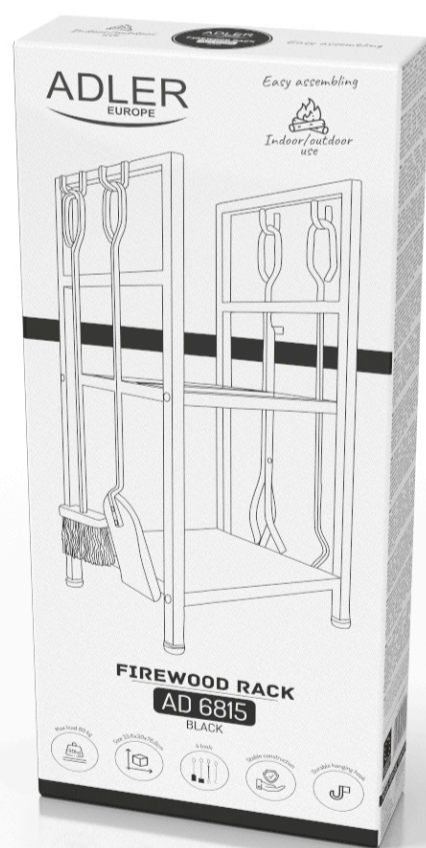

Audio

Dom

Wypoczynek

Kuchnia

Zdrowie

Łazienka

Uroda

Stojak na drewno kominkowe z zestawem narzędzi Adler AD 6815

- do użytku wewnętrznego i na zewnątrz(taras)
- zapewnia bezpieczne przechowywanie drewna opałowego
- wykonany z wytrzymałej stali malowanej proszkowo
- odporny na obciążenia do 80kg
- uchwyty na 4 narzędzia:
 - Pogrzebacz
 - Szczotka (do zgarniania zimnego popiołu)
 - Łopátka
 - Szczypce
- stabilna konstrukcja
- dwie praktyczne półki na drewno opałowe, podpałki oraz inne akcesoria
- łatwy montaż
- kolor czarny
- wymiary: 33,6x30x76,6cm
- waga: 7,3kg

Dostępność produktu	900
Kod EAN jednej sztuki	5905575909404
Kod EAN opakowania zbiorczego	5905575909411
Kod CN	73239900
Waga netto sprzętu (kg)	5.9
Waga brutto op. jednostkowego (kg)	6.7
Wymiary op. jednostkowego WxDxH	32 x 77 x 11
Waga brutto kartonu zbiorczego (kg)	22.5
Wymiary kartonu zbiorczego WxDxH	37 x 80 x 34
Ilość opakowań w kartonie zbiorczym	3
Ilość op. jednostkowych na palecie	45
Ilość kartonów zbiorczych na palecie	0
Ilość opakowań w warstwie	3
Ilość warstw na palecie	5