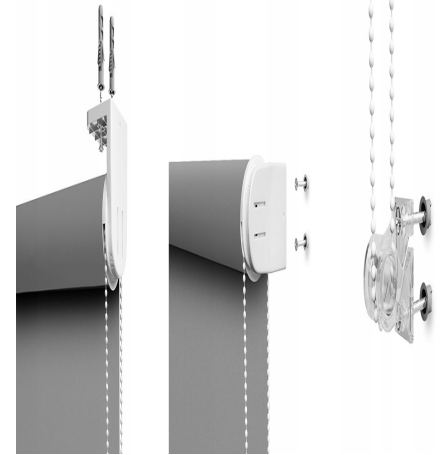

Roleta ścienna wolnowiszcząca gładka wymiar 150x180

Galeria Produktu

Opis Produktu

JAKOŚĆ * ZAUFANIE * RENOMA

Kupując rolety z naszej oferty otrzymujecie Państwo produkt, który spotkał się z szerokim uznaniem klientów.

Mechanizm:

Funkcja MultiStop utrzymuje roletę w miejscu nawet, gdy nie jest rozwinięta do końca

Napinacz łańcuszka zapobiega jego plątaniu oraz poprawia komfort użytkownika

Mechanizm w kolorze białym Montaż do ściany, sufitu lub górnej części wnęki okiennej

Łańcuszek po lewej lub po prawej stronie rolety Mechanizm jest uniwersalny - oznacza

to, że można dowolnie przymocować go do ściany lub do sufitu, jak również zmienić

stronę łańcuszka.

Parametry Techniczne

Parametr	Wartość
Kod producenta	SK
Marka	DecoDesign
Długość	180
Szerokość produktu	150
Stopień zaciemnienia	półzaciemniające
Kolor	wielokolorowy
Typ montażu	inwazyjny
EAN (GTIN)	5902838219805
Stan	Nowy