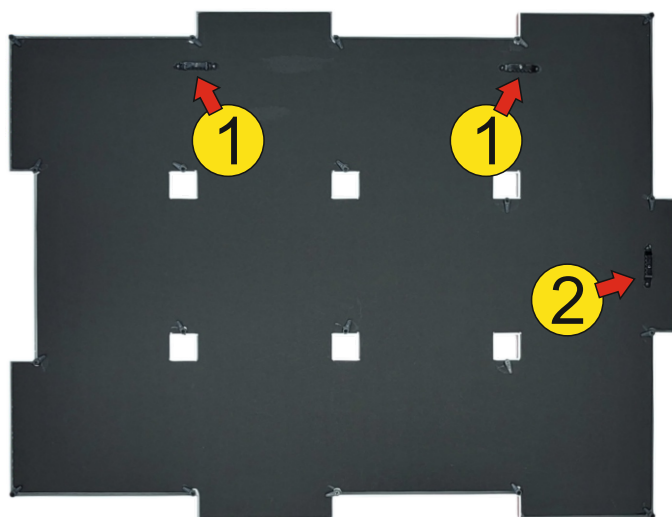

MULTIRAMKI

Ramka na 12 zdjęć 10 x 15 cm

Wymiar - 68 x 52 cm

Kolor do wyboru

- biały
- czarny

----- 68 cm -----

----- 52 cm -----