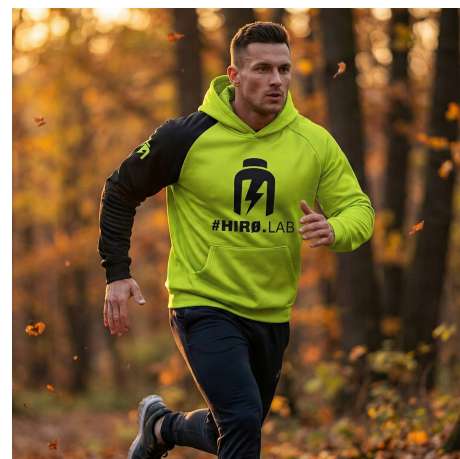

Hiro.Lab BLUZA Męska z Kapturem typu Hoodie r. L Sportowa Zielona Czarna

Galeria Produktu

Opis Produktu

Dlaczego warto wybrać bluzę HIRO.LAB HIRO NEE?

Wyrazisty design: Kontrastowa kolorystyka i mocny branding wyróżniają Cię w każdej sytuacji.

Uniwersalne zastosowanie: Idealna na trening, spacer, podróż oraz codzienny streetwear.

Wygoda bez kompromisów: Mięka struktura wewnętrzna zapewnia komfort przez cały dzień.

Trwałość: Elastyczne wykończenia i solidne wykonanie gwarantują zachowanie formy na długo.

Motywujące przesłanie: Logo HIRO.LAB oraz hasło „NEVER ENDING ENERGY” podkreślają mentalność zwycięzcy.

Szczegóły produktu

Typ: Bluza z kapturem

Kolor: Zielono-czarna

Krój: Regular fit

Kieszeń: Typu kangur