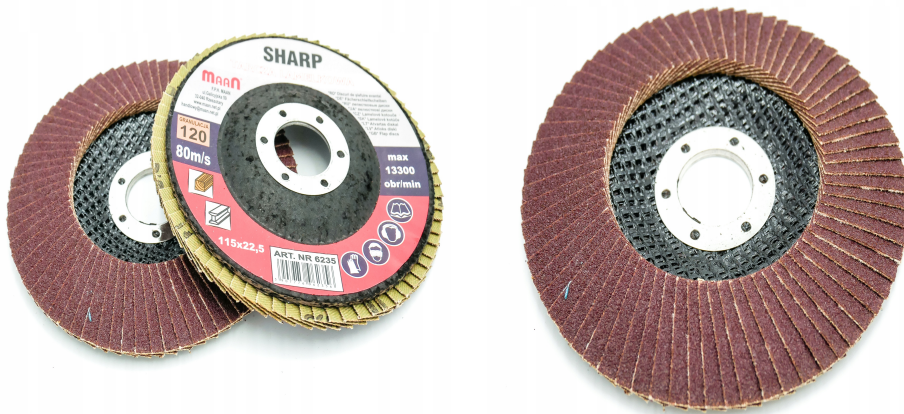

Tarcza listkowa fi 115 mm, gr. 40

Galeria Produktu

Opis Produktu

Produkt najwyższej jakości.

Gwarantujemy zadowolenie i satysfakcję z używania naszych produktów.

Serdecznie zapraszamy na inne aukcję znajdujące się w naszej ofercie.

Parametry Techniczne

Parametr	Wartość
Marka	bez marki
Rodzaj tarczy	ścierna
Średnica otworu	22,2mm
Średnica tarczy	115mm
Kod producenta	6231
EAN (GTIN)	5907776962318
Stan	Nowy