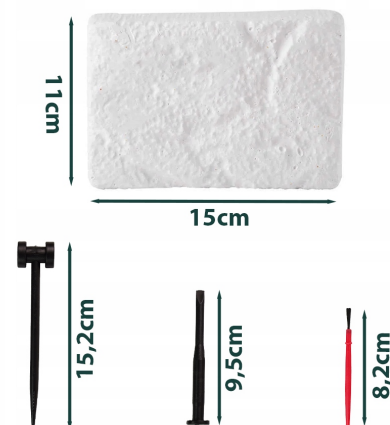

Wykopaliska Kopalnia Diamentów Kryształów Skarbów Mały Archeolog GEM DIG

Galeria Produktu

Opis Produktu

KREATYWNY ZESTAW MAŁEGO ODKRYWCY ARCHEOLOGA

Zestaw małego archeologa "Gem Dig" to niezwykła okazja, by odkryć fascynujący świat minerałów i kryształów. Zabawa polega na precyzyjnym wydobywaniu z gipsowego odlewu skały ukrytych w niej skarbów.

Najważniejsze cechy i zalety:

idealna zabawa dla małych odkrywców

rozwija wyobraźnię i kreatywność

wspiera umiejętności motoryczne dziecka

pod gipsową skałą znajdują się skarby

aż 17 nieodkrytych niespodzianek

Specyfikacja:

Wymiary gipsowej skały: 15 x 11 x 3cm

Długość młoteczka: 15,2cm

Długość dłuta: 9,5cm

Długość szczoteczki: 8,2cm

Materiał wykonania: gips, tworzywo sztuczne

Wymiary opakowania: 18,5 x 14 x 4,5cm

Waga z opakowaniem: 0,5kg

Certyfikaty: CE

Wiek: 6+

Parametry Techniczne

Parametr	Wartość
Marka	Stator
Wiek dziecka	6 lat +
Rodzaj	mały archeolog
Bohater / Bajka	Mały archeolog
Materiał	sznurek
Certyfikaty, opinie, atesty	CE
Szerokość produktu	15
Głębokość produktu	3
Wysokość produktu	11
Kolor	wielokolorowy
Waga produktu z opakowan	0.5
Kod producenta	Z777