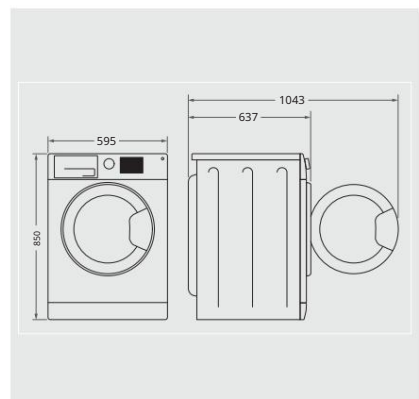

1 Na podstawie wyników testów w programie usuwania plam 40°C (testowane na bawełnie)
2 klasy efektywności energetycznej – spektrum od A do G