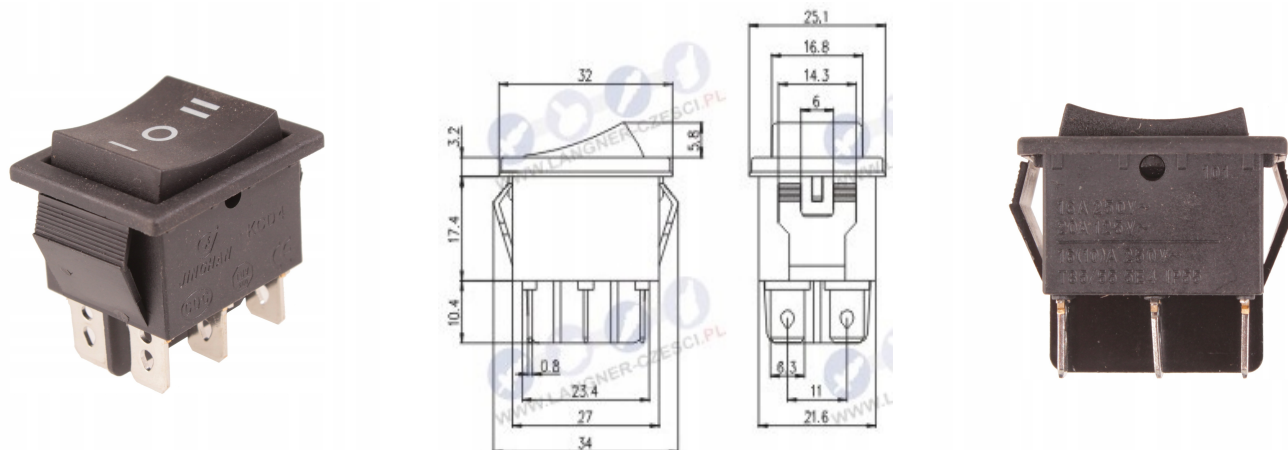

# Wyłącznik włącznik wyciągarki wciągarki winda

## Galeria Produktu

## Parametry Techniczne

| Parametr          | Wartość       |
|-------------------|---------------|
| Kod producenta    | 43-CD421      |
| Marka             | LSP           |
| Rodzaj            | włącznik      |
| Długość (mm)      | 32            |
| Szerokość         | 25.1          |
| Kod taryfy celnej | 85365019      |
| EAN (GTIN)        | 5903794707467 |
| Stan              | Nowy          |