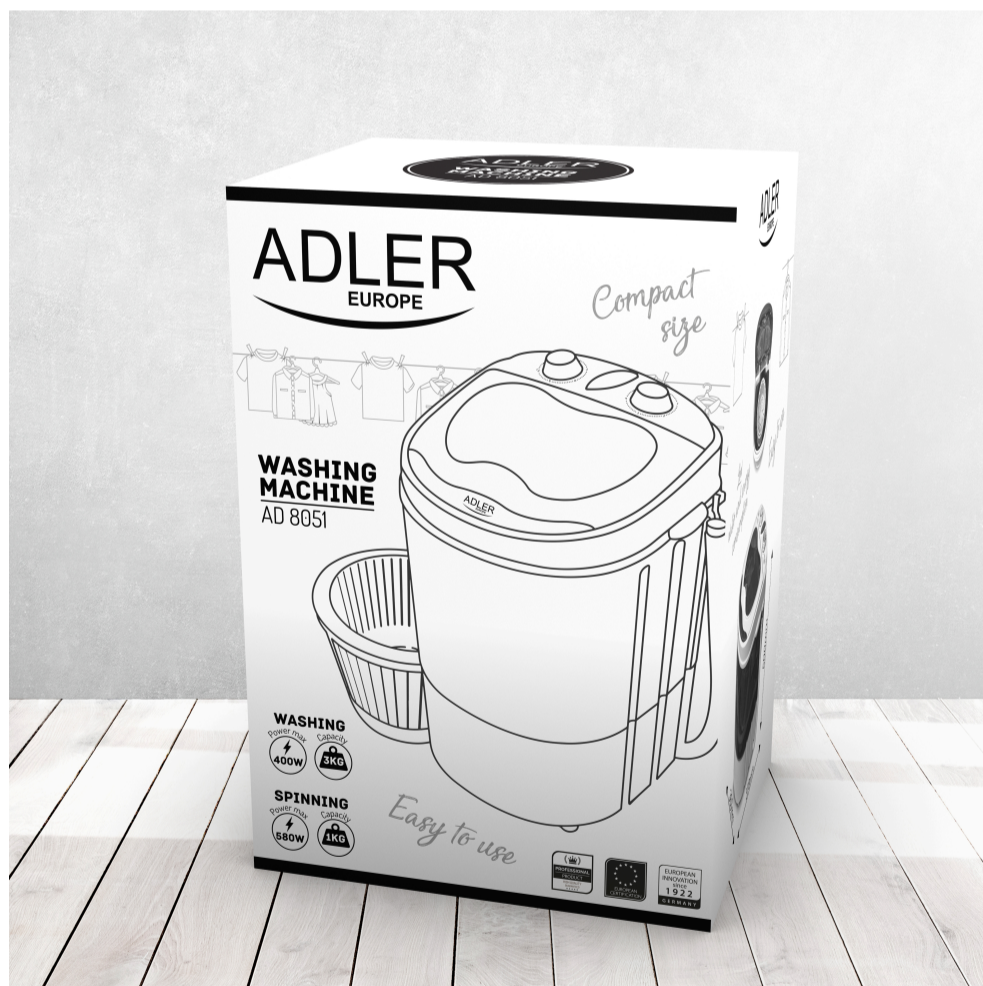

Audio

Dom

Wypoczynek

Kuchnia

Zdrowie

Łazienka

Uroda

Pralko-wirówka turystyczna Adler AD 8051

- Lekka, kompaktowa
- Funkcja wirowania
- Program prania (15min.)
- Niskie zużycie wody i energii
- Łatwa obsługa
- Wąż odpływowy
- Idealna do małych mieszkań, domków letniskowych, podczas podróży
- Pojemność prania: do 3kg
- Pojemność wirowania: do 1kg
- Moc: 150W
- Maksymalna moc prania: 400W
- Maksymalna moc wirowania: 580W
- wymiary zew 360x370x530
- wymiary wew 320x330x260
- Kolor: biało/ niebieska
- Długość przewodu zasilającego: 145 cm
- Kolor przewodu zasilającego: biały
- Rodzaj wtyczki: Typ E/F