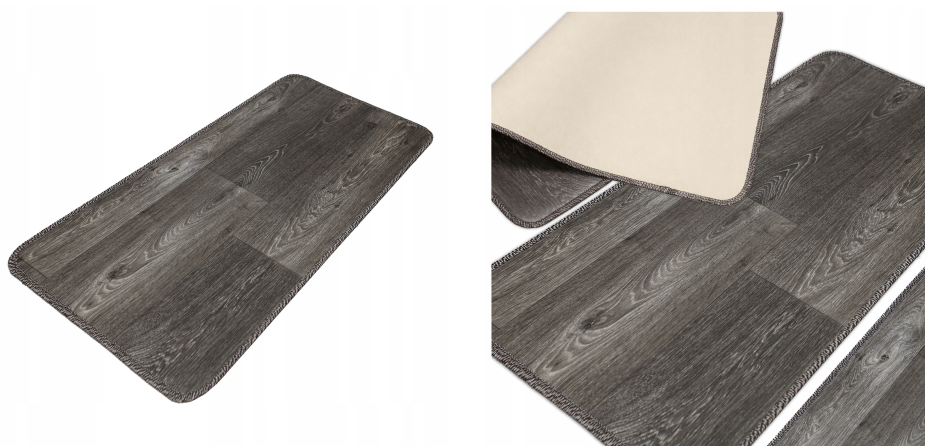

DYWAN DO KUCHNI CHODNIK KUCHENNY DYWAN ANTYPOŚLIZGOWY PANELE PVC 180X60CM

Galeria Produktu

Opis Produktu

WZÓR PANELI DREWNIANYCH - nowoczesny wygląd idealnie pasujący do kuchni, jadalni lub korytarza

TRWAŁY MATERIAŁ PVC - odporny na ścieranie, wilgoć i codzienne użytkowanie

GRUBOŚĆ 2,2 MM - zapewnia komfort chodzenia i skuteczną izolację od zimnej podłogi

LEKKA I GIĘTKA - łatwo się zwija, jest lekka (1300 g/m²), co ułatwia jej przechowywanie lub przenoszenie

ŁATWE CZYSZCZENIE - wystarczy przetrzeć wilgotną ściereczką, by usunąć zabrudzenia

STABILNA STRUKTURA - mata dobrze przylega do podłoża, nie przesuwa się w trakcie użytkowania

WYMIAR 180 x 60 CM - uniwersalny rozmiar idealny pod stół, blat roboczy lub zlew

WARSTWA ŚCIERALNA 0,15 MM - dodatkowa ochrona powierzchni przed uszkodzeniami

Wzór: PANELE Allvo Corina Grey

Parametry Techniczne

Parametr	Wartość
Marka	Stator
Szerokość produktu	60
Długość	180
Grubość	2.2
Typ	gotowy
Materiał	inny
Kolor	brązowy
Kolor dodatkowy	brązowy

Informacje dodatkowe	właściwości antypoślizgowe
Kod producenta	D6728
EAN (GTIN)	5902186801462
Stan	Nowy