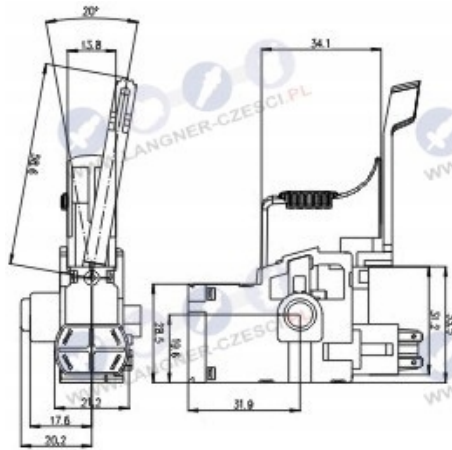

Wyłącznik włącznik TYP Bosch GBH 2-24 DSR DFR

Galeria Produktu

Opis Produktu

Brak opisu

Parametry Techniczne

Parametr	Wartość
Kod producenta	39-CD442
Marka	LSP
Rodzaj	włącznik
EAN (GTIN)	5903794706569
Stan	Nowy