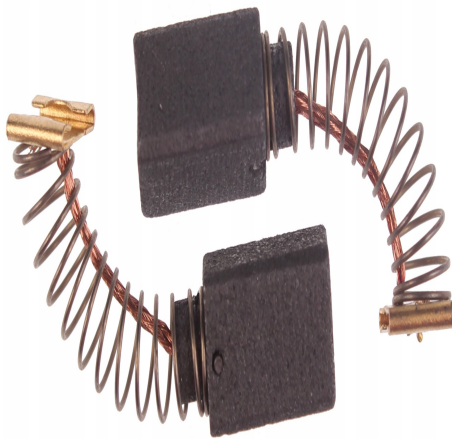

Szczotki HITACHI HIKOKI DH26PC DH26PC2 DH26PX2

Galeria Produktu

Opis Produktu

Nazwa przedmiotu: Szczotki węglowe Hitachi 6.5x7.5x13 mm, DH24PB3, DH24PC3, DH26PB, 999041

Indeks produktu : 46-049

Opis produktu:

Szczotki węglowe Hitachi 999-041 o wymiarach:6.5x7.5x13 mm

Numer katalogowy oryginalnej części: 999-041

Zastosowanie: DH24PB3, DH24PC3, DH26PB i inne(pełna lista zastosowana szczotek znajduje się poniżej)

Szczotki posiadają 2 bezpieczniki. Produkt sprzedawany w kompletach.

Szczotki węglowe można stosować również w elektronarzędziach:

DH24PG, DH24PH

DH26PB, DH26PC

DH28PBY

DH22PG, DH22PH

DH24PB3, DH24PC3, DH24PD3

SV13YA, SV13YB

P20SA2

Typ: Zamiennik

Parametry Techniczne

Parametr	Wartość
Kod producenta	46-049
Marka	LSP
Rodzaj	szczotka węglowa
EAN (GTIN)	5903794709102
Stan	Nowy