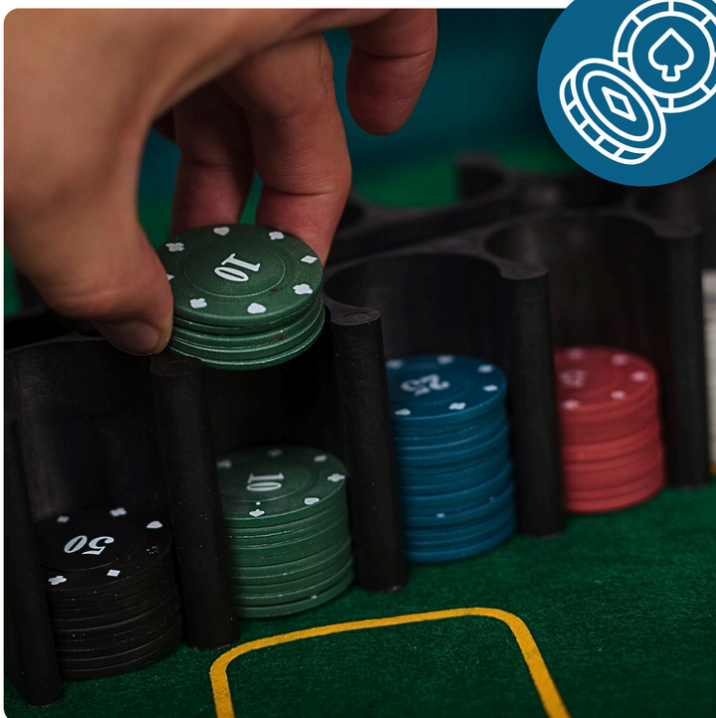

ZESTAW DO POKERA POKEROWY 200 ŻETONÓW KARTY MATA POKER PROFESJONALNY

● Zawartość Zestawu:

Zestaw zawiera wszystko, czego potrzebujesz do emocjonującej gry w pokera z przyjaciółmi! W środku znajdziesz 200 profesjonalnych żetonów, dwie talie kart, zieloną matę do gry oraz żetony funkcyjne: "Dealer", "Big Blind" i "Small Blind". Zestaw jest zapakowany w elegancką puszkę, która ułatwia przechowywanie.

Zawartość Zestawu:

- ➔ 200 żetonów w 5 kolorach
- ➔ 2 talie kart
- ➔ Mata do gry
- ➔ Żetony funkcyjne: Dealer, Big Blind, Small Blind
- ➔ Elegancka puszkę
- ➔ Plastikowy stojak na żetony

● Specyfikacje Techniczne:

- ➔ Liczba żetonów: 200
- ➔ Kolory żetonów: czarny, niebieski, zielony, czerwony, biały
- ➔ Średnica żetonów: 38 mm
- ➔ Grubość żetonów: 3 mm
- ➔ Masa żetonu: 6 g
- ➔ Wymiary puszkę: 24cm x 11,5cm x 11cm