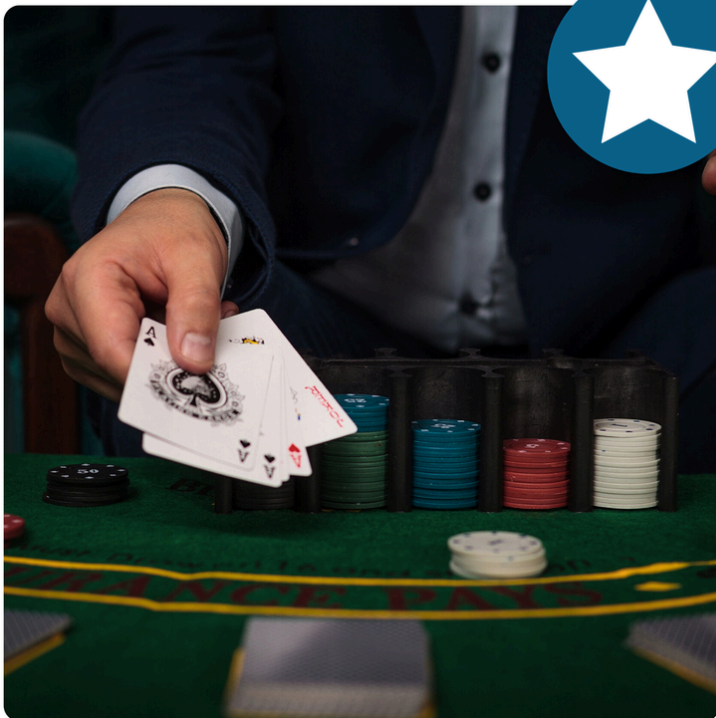

ZESTAW DO POKERA POKEROWY 200 ŻETONÓW KARTY MATA POKER PROFESJONALNY

● Zawartość Zestawu:

Zestaw zawiera wszystko, czego potrzebujesz do emocjonującej gry w pokera z przyjaciółmi! W środku znajdziesz 200 profesjonalnych żetonów, dwie talie kart, zieloną matę do gry oraz żetony funkcyjne: "Dealer", "Big Blind" i "Small Blind". Zestaw jest zapakowany w elegancką puszkę, która ułatwia przechowywanie.

Zawartość Zestawu:

- ➔ 200 żetonów w 5 kolorach
- ➔ 2 talie kart
- ➔ Mata do gry
- ➔ Żetony funkcyjne: Dealer, Big Blind, Small Blind
- ➔ Elegancka puszkę
- ➔ Plastikowy stojak na żetony

● Specyfikacje Techniczne:

- ➔ Liczba żetonów: 200
- ➔ Kolory żetonów: czarny, niebieski, zielony, czerwony, biały
- ➔ Średnica żetonów: 38 mm
- ➔ Grubość żetonów: 3 mm
- ➔ Masa żetonu: 6 g
- ➔ Wymiary puszkę: 24cm x 11,5cm x 11cm