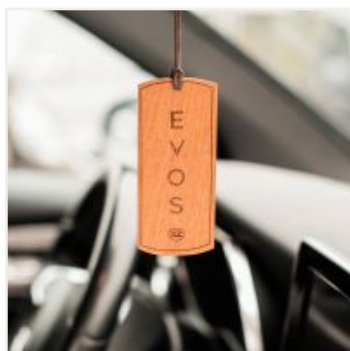

K2 EVOS VIKING

Drewniana zawieszka zapachowa

Indeks produktu: V035

Kod kreskowy: 5906534011756

Dane techniczne

Ilość w kartonie: 12

Zdjęcia