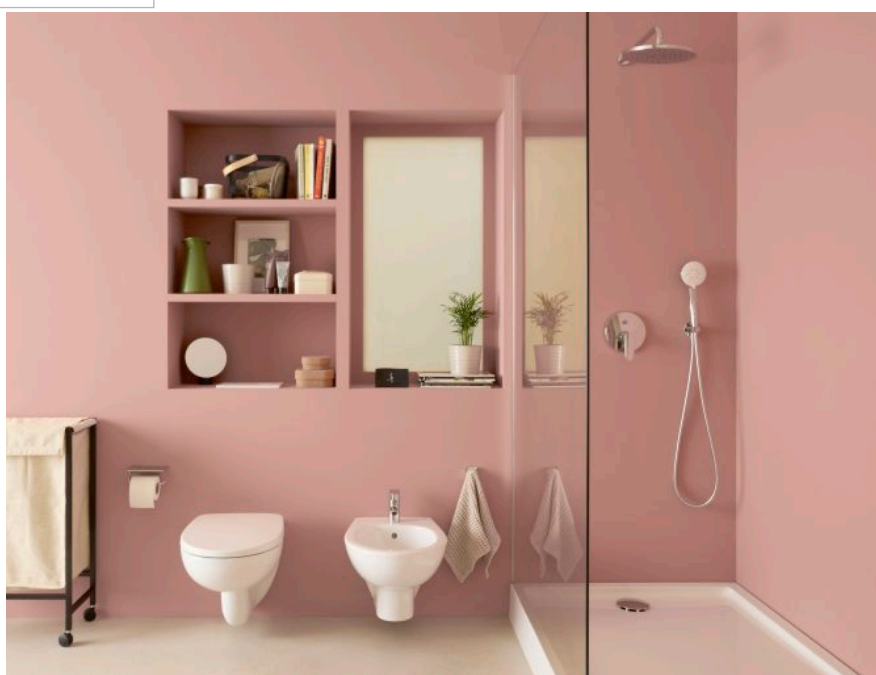

VICTORIA

Zbiornik do kompaktu WC 4,5/3L z dopływem wody z dołu

WYMIARY

Szerokość	350 mm
Głębokość	160 mm
Wysokość	360 mm

KOLORY I WYKOŃCZENIA

00 Białe

CENA NETTO (VAT NIENALICZONY)

280 zł

Rodzaj spłukiwania: Spłukiwanie 3/4.5 litrów

**PASUJE DO**

Miska WC do kompaktu  
Rimless o/podwójny  
przyścienna

342V05..0

Miska WC do kompaktu  
Rimless o/poziomy

342V03..0

Miska WC do kompaktu  
Rimless o/pionowy

## Victoria

Kolekcja Victoria to odpowiedź na potrzeby zwolenników tradycji i klasycznych wnętrz. Umywalki i miski WC Victoria o eleganckich i funkcjonalnych zaobleniach, łącząca prostotę z uniwersalnością oferuje sprawdzone rozwiązania.