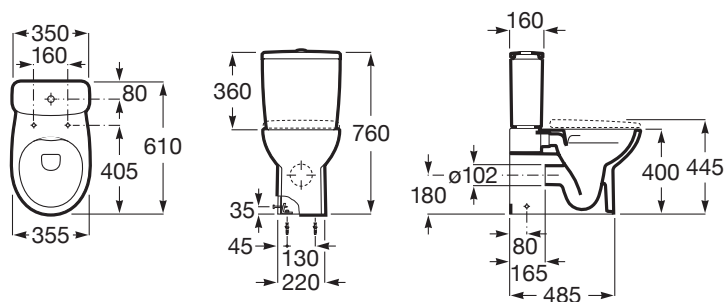

VICTORIA

Zbiornik do kompaktu WC 4,5/3L z dopływem wody z dołu

WYMIARY

Szerokość	350 mm
Głębokość	160 mm
Wysokość	360 mm

KOLORY I WYKOŃCZENIA

00 Białe

CENA NETTO (VAT NIENALICZONY)

280 zł

INFORMACJE O PRODUKCIE

Zbiornik ze spłukiwaniem wody 4,5/3L z możliwością regulacji spłukiwania do 4/2l, G3/8".

Pozycja dopływu wody: Lewy dół

Zestaw montażowy: W zestawie

RYСУNKI TECHNICZNE

Rodzaj spłukiwania

Rodzaj spłukiwania: Spłukiwanie 3/4.5 litrów

**PASUJE DO**

Miska WC do kompaktu  
Rimless o/podwójny  
przyścienna

342V05..0

Miska WC do kompaktu  
Rimless o/poziomy

342V03..0

Miska WC do kompaktu  
Rimless o/pionowy